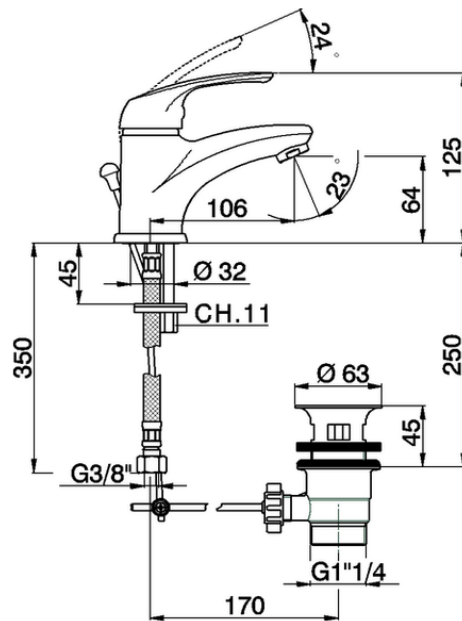

Miscelatore monocomando lavabo FLASH_FL000512

FL000512

<https://www.cisal.it/miscelatore-monocomando-lavabo-flash-fl000512>

2026-05-01