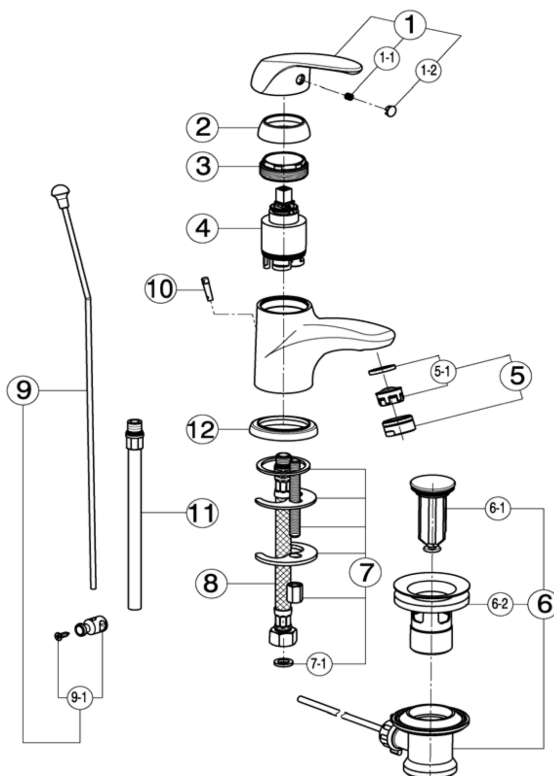

Miscelatore monocomando lavabo FLASH_FL000512

cisal

FL 00051 2

NR.	DESCRIZIONE DESCRIPTION BESCHREIBUNG DESCRIPTION	N.CODICE CODE NO. WERSKNR. NR.CODE	NR.	DESCRIZIONE DESCRIPTION BESCHREIBUNG DESCRIPTION	N.CODICE CODE NO. WERSKNR. NR.CODE	NR.	DESCRIZIONE DESCRIPTION BESCHREIBUNG DESCRIPTION	N.CODICE CODE NO. WERSKNR. NR.CODE
1	Leva monoc.FL Lever "FL" Hebel "FL" Levier "FL"	zz940780	5-1	Cartuccia per aeratore M. 24x1 Mousseur cartridge M.24x1 Kart. f/Perlator M.24x1 Cartouche x mousseur M.24x1	ZZ926950	9	Astina scarico completa Ø4 Rod Ø4 Zugstange Ø4 Tige Ø4	ZZ940730
1-1	Grano punta coppa inox M.5x6 Screw-stainless steel M.5x6 Madenschraube M.5x6 Vis speciale inox M.5x6	zz940630	6	Scarico automatico 1" 1/4 sabbiato Pop-up waste 1" 1/4 Ablaufgarnitur 1" 1/4 Vidage automat. 1"1/4	ZZ929600	9-1	Morsetto astina scarico automatico Connection for pop-up rod Gelenkstück f/Zugstange Jonction x tige vidage	ZZ933430
1-2	Piacchetta per leva Cap for lever Abdeckkappe f/Hebel Plaquette levier	zz927100	6-1	Tappo completo scarico aut. 1" 1/4 Plug for pop-up waste 1" 1/4 Stopfen f/Ablaufg. kpl 1" 1/4 Bonde - vidage 1"1/4	ZZ929250	10	Tappino portacatenella Plug for chain Stopfen f/Kettenhalter Bonde pour chaînette	ZZ927170
2	Copricartuccia senza ideogrammi Escutcheon cartridge without ideogram Abdeckkappe ohne Ideogramm Couvre-cartouche sans ideogramme Calotta bloccaggio cartuccia	zz940650	7	Piletta per scarico automatico 1" 1/4 Waste for bath drain 1" 1/4 Ablauf f/Ablaufgarnitur 1" 1/4 Crépine pour vidage 1" 1/4	ZZ929240	11	Morsetto mono foro "SU" con O.R. Tube with O.R. "SU" Anschlussrohr mit O.R. "SU" Tube "SU" avec O.R.	ZZ928380
3	Nut for mixing valve Mutter f/kartusche Ecrou pour cartouche	ZZ940660	7-1	Set installazione monoc.monoforo Guarnizione fibra 3/8" Gasket rubber 3/8" Fiberdichtung 3/8" Joint en fibre 3/8"	ZZ940690	12	Basetta per monocomando Assembling ring for single lever mixer Basis fuer Einhebelmischer Bague pour mitigeur	ZA006040
4	Cartuccia monocomando Mixing valve Kartusche Cartouche mitigeurs	ZZ940340	8	Aeratore M.24x1 IA Mousseur M.24x1 IA Perlator M.24x1 IA Mousseur M.24x1 IA	ZZ926960			
5		ZZ928380			ZZ928420			