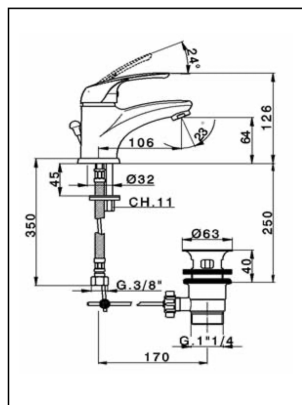

Miscelatore monocomando lavabo FLASH_FL000512

cisal

FL 00051 2

NR.	DESCRIZIONE DESCRIPTION BESCHREIBUNG DESCRIPTION	N.CODICE CODE NO. WERSKNR. NR.CODE	NR.	DESCRIZIONE DESCRIPTION BESCHREIBUNG DESCRIPTION	N.CODICE CODE NO. WERSKNR. NR.CODE	NR.	DESCRIZIONE DESCRIPTION BESCHREIBUNG DESCRIPTION	N.CODICE CODE NO. WERSKNR. NR.CODE
1	Leva monoc.FL Lever "FL" Hebel "FL" Levier "FL"	zz940780	5-1	Cartuccia per aeratore M. 24x1 Mousseur cartridge M.24x1 Kart. f/Perlator M.24x1 Cartouche x mousseur M.24x1	ZZ926950	9	Astina scarico completa Ø4 Rod Ø4 Zugstange Ø4 Tige Ø4	ZZ940730
1-1	Grano punta coppa inox M.5x6 Screw-stainless steel M.5x6 Madenschraube M.5x6 Vis speciale inox M.5x6	zz940630	6	Scarico automatico 1" 1/4 sabbiato Pop-up waste 1" 1/4 Ablaufgarnitur 1" 1/4 Vidage automat. 1"1/4	ZZ929600	9-1	Morsetto astina scarico automatico Connection for pop-up rod Gelenkstück f/Zugstange Jonction x tige vidage	ZZ933430
1-2	Piacchetta per leva Cap for lever Abdeckkappe f/Hebel Plaquette levier	zz927100	6-1	Tappo completo scarico aut. 1" 1/4 Plug for pop-up waste 1" 1/4 Stopfen f/Ablaufg. kpl 1" 1/4 Bonde - vidage 1"1/4	ZZ929250	10	Tappino portacatenella Plug for chain Stopfen f/Kettenhalter Bonde pour chaînette	ZZ927170
2	Copricartuccia senza ideogrammi Escutcheon cartridge without ideogram Abdeckkappe ohne Ideogramm Couvre-cartouche sans ideogramme Calotta bloccaggio cartuccia	zz940650	7	Piletta per scarico automatico 1" 1/4 Waste for bath drain 1" 1/4 Ablauf f/Ablaufgarnitur 1" 1/4 Crépine pour vidage 1" 1/4	ZZ929240	11	Morsetto mono foro "SU" con O.R. Tube with O.R. "SU" Anschlussrohr mit O.R. "SU" Tube "SU" avec O.R.	ZZ928380
3	Nut for mixing valve Mutter f/kartusche Ecrou pour cartouche	ZZ940660	7-1	Set installazione monoc.monoforo Guarnizione fibra 3/8" Gasket rubber 3/8" Fiberdichtung 3/8" Joint en fibre 3/8"	ZZ940690	12	Basetta per monocomando Assembling ring for single lever mixer Basis fuer Einhebelmischer Bague pour mitigeur	ZA006040
4	Cartuccia monocomando Mixing valve Kartusche Cartouche mitigeurs	ZZ940340	8	Aeratore M.24x1 IA Mousseur M.24x1 IA Perlator M.24x1 IA Mousseur M.24x1 IA	ZZ926960			
5		ZZ928380			ZZ928420			