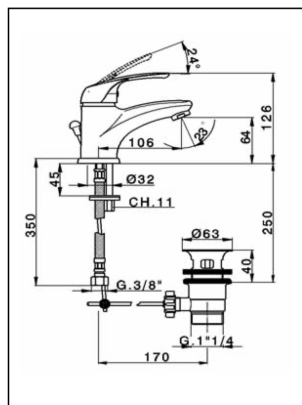

Miscelatore monocomando lavabo FLASH_FL000512

cisal

FL 00051 2

NR.	DESCRIZIONE DESCRIPTION BESCHREIBUNG DESCRIPTION	N.CODICE CODE NO. WERSKNR. NR.CODE	NR.	DESCRIZIONE DESCRIPTION BESCHREIBUNG DESCRIPTION	N.CODICE CODE NO. WERSKNR. NR.CODE	NR.	DESCRIZIONE DESCRIPTION BESCHREIBUNG DESCRIPTION	N.CODICE CODE NO. WERSKNR. NR.CODE
1	Leva monoc.FL Lever "FL" Hebel "FL" Levier "FL"	zz940780	5-1	Cartuccia per aeratore M. 24x1 Mousseur cartridge M.24x1 Kart. f/Perlator M.24x1 Cartouche x mousseur M.24x1	ZZ926950	9	Astina scarico completa Ø4 Rod Ø4 Zugstange Ø4 Tige Ø4	ZZ940730
1-1	Grano punta coppa inox M.5x6 Screw-stainless steel M.5x6 Madenschraube M.5x6 Vis speciale inox M.5x6	zz940630	6	Scarico automatico 1" 1/4 sabbiato Pop-up waste 1" 1/4 Ablaufgarnitur 1" 1/4 Vidage automat. 1"1/4	ZZ929600	9-1	Morsetto astina scarico automatico Connection for pop-up rod Gelenkstück f/Zugstange Jonction x tige vidage	ZZ933430
1-2	Piacchetta per leva Cap for lever Abdeckkappe f/Hebel Plaquette levier	zz927100	6-1	Tappo completo scarico aut. 1" 1/4 Plug for pop-up waste 1" 1/4 Stopfen f/Ablaufg. kpl 1" 1/4 Bonde - vidage 1"1/4	ZZ929250	10	Tappino portacatenella Plug for chain Stopfen f/Kettenhalter Bonde pour chaînette	ZZ927170
2	Copricartuccia senza ideogrammi Escutcheon cartridge without ideogram Abdeckkappe ohne Ideogramm Couvre-cartouche sans ideogramme Calotta bloccaggio cartuccia	zz940650	7	Piletta per scarico automatico 1" 1/4 Waste for bath drain 1" 1/4 Ablauf f/Ablaufgarnitur 1" 1/4 Crépine pour vidage 1" 1/4	ZZ929240	11	Set installazione monoc.monoforo Tubetto monoforo "SU" con O.R. Tube with O.R. "SU" Anschlussrohr mit O.R. "SU" Tube "SU" avec O.R. Basetta per monocomando	ZZ928380
3	Nut for mixing valve Mutter f/kartusche Ecrou pour cartouche	ZZ940660	7-1	Guarnizione fibra 3/8" Gasket rubber 3/8" Fiberdichtung 3/8" Joint en fibre 3/8"	ZZ926960	12	Assembling ring for single lever mixer Basis fuer Einhebelmischer Bague pour mitigeur	ZA006040
4	Cartuccia monocomando Mixing valve Kartusche Cartouche mitigeurs	ZZ940340	8	Aeratore M.24x1 IA Mousseur M.24x1 IA Perlator M.24x1 IA Mousseur M.24x1 IA	ZZ928420			

FL000512

<https://www.cisal.it/miscelatore-monocomando-lavabo-flash-fl000512>

2026-05-01