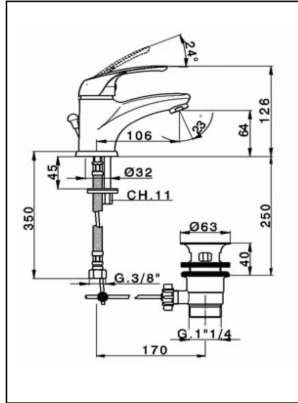

Miscelatore monocomando lavabo FLASH_FL000512

cisal

FL 00051 2

NR.	DESCRIZIONE DESCRIPTION BESCHREIBUNG DESCRIPTION	N.CODICE CODE NO. WERSKNR. NR.CODE	NR.	DESCRIZIONE DESCRIPTION BESCHREIBUNG DESCRIPTION	N.CODICE CODE NO. WERSKNR. NR.CODE	NR.	DESCRIZIONE DESCRIPTION BESCHREIBUNG DESCRIPTION	N.CODICE CODE NO. WERSKNR. NR.CODE
1	Leva monoc.FL Lever "FL" Hebel "FL" Levier "FL"	zz940780	5-1	Cartuccia per aeratore M. 24x1 Mousseur cartridge M.24x1 Kart. f/Perlator M.24x1 Cartouche x mousseur M.24x1	ZZ926950	9	Astina scarico completa Ø4 Rod Ø4 Zugstange Ø4 Tige Ø4	ZZ940730
1-1	Grano punta coppa inox M.5x6 Screw-stainless steel M.5x6 Madenschraube M.5x6 Vis speciale inox M.5x6	zz940630	6	Scarico automatico 1" 1/4 sabbato Pop-up waste 1" 1/4 Ablaufgarnitur 1" 1/4 Vidage automat. 1"1/4	ZZ929600	9-1	Morsetto astina scarico automatico Connection for pop-up rod Gelenkstück f/Zugstange Jonction x tige vidage	ZZ933430
1-2	Piacchetta per leva Cap for lever Abdeckkappe f/Hebel Plaquette levier	zz927100	6-1	Tappo completo scarico aut. 1" 1/4 Plug for pop-up waste 1" 1/4 Stopfen f/Ablaufg. kpl 1" 1/4 Bonde - vidage 1"1/4	ZZ929250	10	Tappino portacatenella Plug for chain Stopfen f/Kettenhalter Bonde pour chaînette	ZZ927170
2	Copricartuccia senza ideogrammi Escutcheon cartridge without ideogram Abdeckkappe ohne Ideogramm Couvre-cartouche sans ideogramme Calotta bloccaggio cartuccia	zz940650	7	Piletta per scarico automatico 1" 1/4 Waste for bath drain 1" 1/4 Ablauf f/Ablaufgarnitur 1" 1/4 Crépine pour vidage 1" 1/4	ZZ929240	11	Set installazione monoc.monoforo Tubetto monoforo "SU" con O.R. Tube with O.R. "SU" Anschlussrohr mit O.R. "SU" Tube "SU" avec O.R.	ZZ928380
3	Nut for mixing valve Mutter f/kartusche Ecrou pour cartouche	ZZ940660	7-1	Guarnizione fibra 3/8" Gasket rubber 3/8" Fiberdichtung 3/8" Joint en fibre 3/8"	ZZ926960	12	Basetta per monocomando Assembling ring for single lever mixer Basis fuer Einhebelmischer Bague pour mitigeur	ZA006040
4	Cartuccia monocomando Mixing valve Kartusche Cartouche mitigeurs	ZZ940340	8	Aeratore M.24x1 IA Mousseur M.24x1 IA Perlator M.24x1 IA Mousseur M.24x1 IA	ZZ928420			

FL000512

<https://www.cisal.it/miscelatore-monocomando-lavabo-flash-fl000512>

2026-06-17