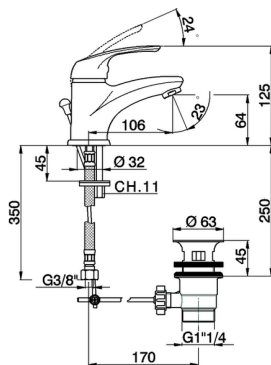

Miscelatore monocomando lavabo FLASH_FL000512

MODELLO **FL000512**

Miscelatore monocomando lavabo, con scarico automatico 1"1/4, flex inox G.3/8"

FINITURE DISPONIBILI

21 21 Cromo

CARATTERISTICHE

Ricambio Cartuccia **ZZ94034000**

Cartuccia Monocomando 35 mm