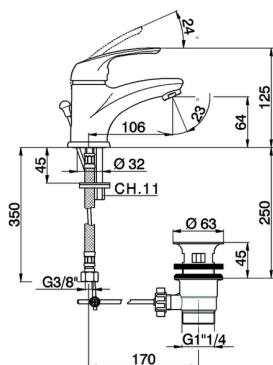

Miscelatore monocomando lavabo FLASH_FL000512

MODELLO **FL000512**

Miscelatore monocomando lavabo, con scarico automatico 1"1/4, flex inox G.3/8"

FINITURE DISPONIBILI

21 21 Cromo

CARATTERISTICHE

Ricambio Cartuccia **ZZ94034000**

Cartuccia Monocomando 35 mm