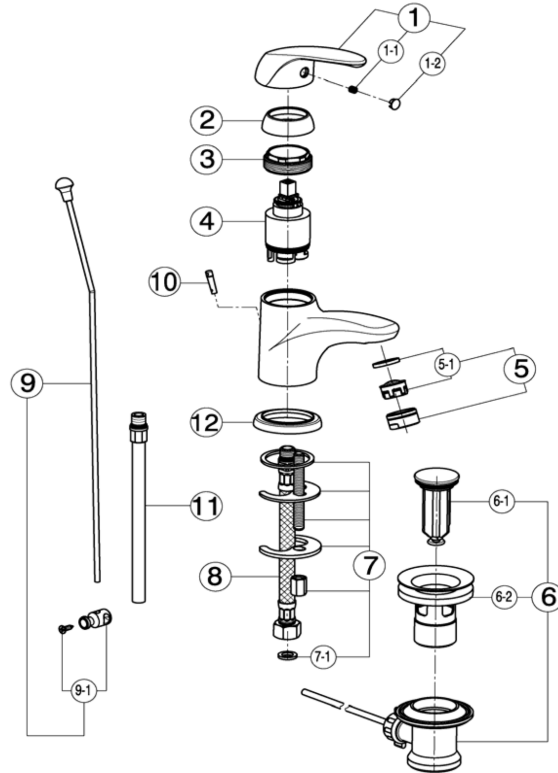

Miscelatore monocomando lavabo FLASH_FL000512

cisal

FL 00051 2

NR.	DESCRIZIONE DESCRIPTION BESCHREIBUNG DESCRIPTION	N.CODICE CODE NO. WERSKNR. NR.CODE	NR.	DESCRIZIONE DESCRIPTION BESCHREIBUNG DESCRIPTION	N.CODICE CODE NO. WERSKNR. NR.CODE	NR.	DESCRIZIONE DESCRIPTION BESCHREIBUNG DESCRIPTION	N.CODICE CODE NO. WERSKNR. NR.CODE
1	Leva monoc.FL Lever "FL" Hebel "FL" Levier "FL"	zz940780	5-1	Cartuccia per aeratore M. 24x1 Mousseur cartridge M.24x1 Kart. f/Perlator M.24x1 Cartouche x mousseur M.24x1	ZZ926950	9	Astina scarico completa Ø4 Rod Ø4 Zugstange Ø4 Tige Ø4	ZZ940730
1-1	Grano punta coppa inox M.5x6 Screw-stainless steel M.5x6 Madenschraube M.5x6 Vis speciale inox M.5x6	zz940630	6	Scarico automatico 1" 1/4 sabbato Pop-up waste 1" 1/4 Ablaufgarnitur 1" 1/4 Vidage automat. 1"1/4	ZZ929600	9-1	Morsetto astina scarico automatico Connection for pop-up rod Gelenkstück f/Zugstange Jonction x tige vidage	ZZ933430
1-2	Piacchetta per leva Cap for lever Abdeckkappe f/Hebel Plaquette levier	zz927100	6-1	Tappo completo scarico aut. 1" 1/4 Plug for pop-up waste 1" 1/4 Stopfen f/Ablaufg. kpl 1" 1/4 Bonde - vidage 1"1/4	ZZ929250	10	Tappino portacatenella Plug for chain Stopfen f/Kettenhalter Bonde pour chaînette	ZZ927170
2	Copricartuccia senza ideogrammi Escutcheon cartridge without ideogram Abdeckkappe ohne Ideogramm Couvre-cartouche sans ideogramme Calotta bloccaggio cartuccia	zz940650	7	Piletta per scarico automatico 1" 1/4 Waste for bath drain 1" 1/4 Ablauf f/Ablaufgarnitur 1" 1/4 Crépine pour vidage 1" 1/4	ZZ929240	11	Set installazione monoc.monoforo Tubetto monoforo "SU" con O.R. Tube with O.R. "SU" Anschlussrohr mit O.R. "SU" Tube "SU" avec O.R.	ZZ928380
3	Nut for mixing valve Mutter f/kartusche Ecrou pour cartouche	ZZ940660	7-1	Guarnizione fibra 3/8" Gasket rubber 3/8" Fiberdichtung 3/8" Joint en fibre 3/8"	ZZ926960	12	Basetta per monocomando Assembling ring for single lever mixer Basis fuer Einhebelmischer Bague pour mitigeur	ZA006040
4	Cartuccia monocomando Mixing valve Kartusche Cartouche mitigeurs	ZZ940340	8	Aeratore M.24x1 IA Mousseur M.24x1 IA Perlator M.24x1 IA Mousseur M.24x1 IA	ZZ928420			

FL000512

<https://www.cisal.it/miscelatore-monocomando-lavabo-flash-fl000512>

2026-06-17