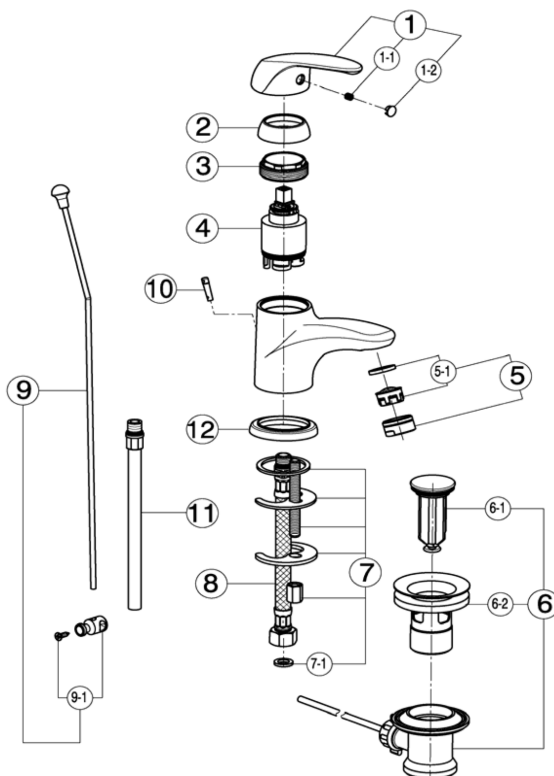

Miscelatore monocomando lavabo FLASH_FL000512

cisal

FL 00051 2

NR.	DESCRIZIONE DESCRIPTION BESCHREIBUNG DESCRIPTION	N.CODICE CODE NO. WERSKNR. NR.CODE	NR.	DESCRIZIONE DESCRIPTION BESCHREIBUNG DESCRIPTION	N.CODICE CODE NO. WERSKNR. NR.CODE	NR.	DESCRIZIONE DESCRIPTION BESCHREIBUNG DESCRIPTION	N.CODICE CODE NO. WERSKNR. NR.CODE
1	Leva monoc.FL Lever "FL" Hebel "FL" Levier "FL"	zz940780	5-1	Cartuccia per aeratore M. 24x1 Mousseur cartridge M.24x1 Kart. f/Perlator M.24x1 Cartouche x mousseur M.24x1	ZZ926950	9	Astina scarico completa Ø4 Rod Ø4 Zugstange Ø4 Tige Ø4	ZZ940730
1-1	Grano punta coppa inox M.5x6 Screw-stainless steel M.5x6 Madenschraube M.5x6 Vis speciale inox M.5x6	zz940630	6	Scarico automatico 1" 1/4 sabbiato Pop-up waste 1" 1/4 Ablaufgarnitur 1" 1/4 Vidage automat. 1"1/4	ZZ929600	9-1	Morsetto astina scarico automatico Connection for pop-up rod Gelenkstück f/Zugstange Jonction x tige vidage	ZZ933430
1-2	Piacchetta per leva Cap for lever Abdeckkappe f/Hebel Plaquette levier	zz927100	6-1	Tappo completo scarico aut. 1" 1/4 Plug for pop-up waste 1" 1/4 Stopfen f/Ablaufg. kpl 1" 1/4 Bonde - vidage 1"1/4	ZZ929250	10	Tappino portacatenella Plug for chain Stopfen f/Kettenhalter Bonde pour chaînette	ZZ927170
2	Copricartuccia senza ideogrammi Escutcheon cartridge without ideogram Abdeckkappe ohne Ideogramm Couvre-cartouche sans ideogramme Calotta bloccaggio cartuccia	zz940650	7	Piletta per scarico automatico 1" 1/4 Waste for bath drain 1" 1/4 Ablauf f/Ablaufgarnitur 1" 1/4 Crépine pour vidage 1" 1/4	ZZ929240	11	Set installazione monoc.monoforo Tubetto monoforo "SU" con O.R. Tube with O.R. "SU" Anschlussrohr mit O.R. "SU" Tube "SU" avec O.R. Basetta per monocomando	ZZ928380
3	Nut for mixing valve Mutter f/kartusche Ecrou pour cartouche	ZZ940660	7-1	Guarnizione fibra 3/8" Gasket rubber 3/8" Fiberdichtung 3/8" Joint en fibre 3/8"	ZZ926960	12	Assembling ring for single lever mixer Basis fuer Einhebelmischer Bague pour mitigeur	ZA006040
4	Cartuccia monocomando Mixing valve Kartusche Cartouche mitigeurs	ZZ940340	8	Aeratore M.24x1 IA Mousseur M.24x1 IA Perlator M.24x1 IA Mousseur M.24x1 IA	ZZ928420			

FL000512

<https://www.cisal.it/miscelatore-monocomando-lavabo-flash-fl000512>

2026-05-01