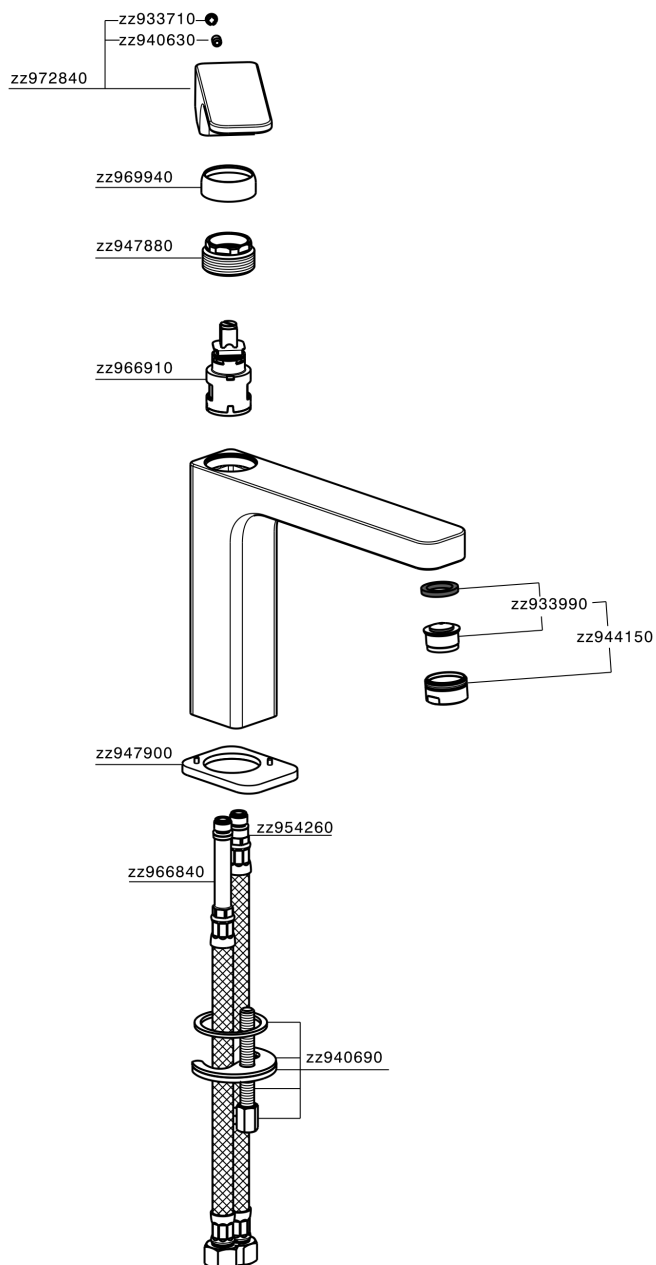

Miscelatore monocomando lavabo medio EnergySave CUBIC_CU001505

CU001505

<https://www.cisal.it/miscelatore-monocomando-lavabo-medio-energysave-cubic-cu001505>

2025-07-04