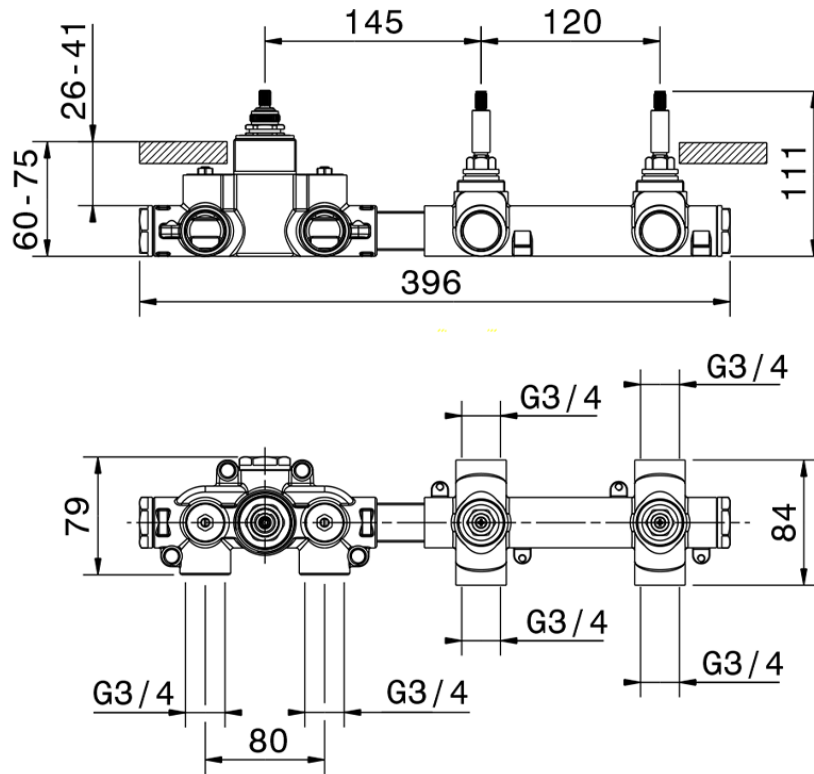

Parte esterna termo doccia incasso 2 funzioni WELLNESS_X300R200

X300R200

<https://www.cisal.it/parte-esterna-termo-doccia-incasso-2-funzioni-wellness-x300r200>

ZA00V200

<https://www.cisal.it/parte-incasso-termostatico-doccia-2-funzioni-incasso-za00v200>

ZA00R200

<https://www.cisal.it/parte-incasso-termostatico-2-funzioni-incasso-za00r200>

2025-08-02