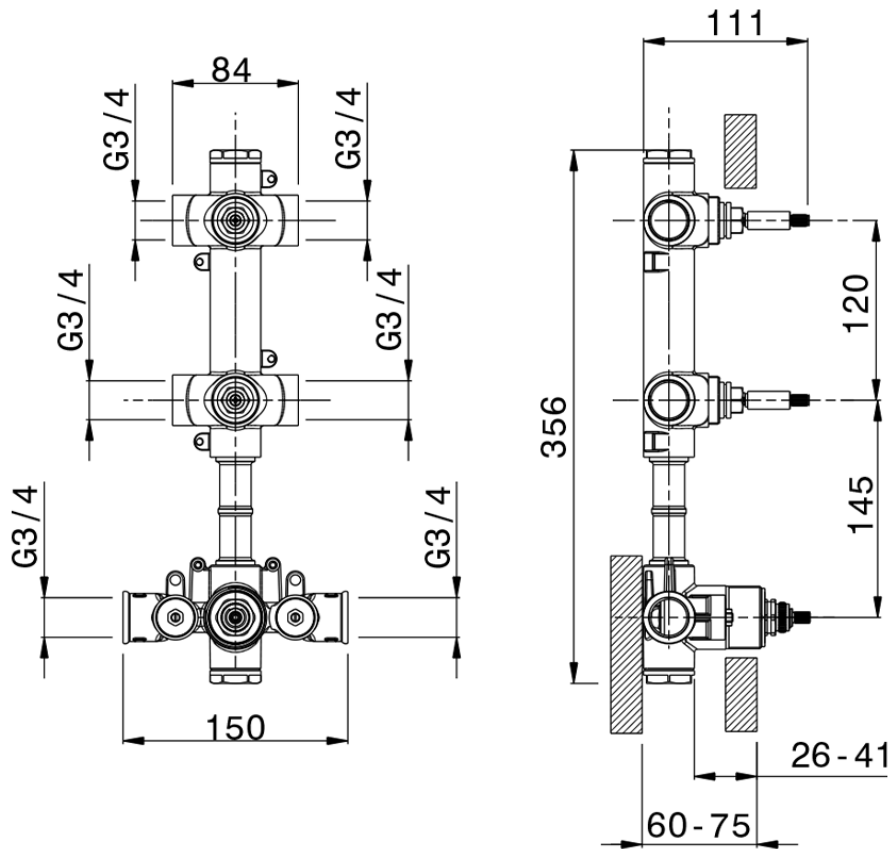

Parte esterna termo doccia incasso 2 funzioni WELLNESS_X300R200

X300R200

<https://www.cisal.it/parte-esterna-termo-doccia-incasso-2-funzioni-wellness-x300r200>

ZA00V200

<https://www.cisal.it/parte-incasso-termostatico-doccia-2-funzioni-incasso-za00v200>

ZA00R200

<https://www.cisal.it/parte-incasso-termostatico-2-funzioni-incasso-za00r200>

2025-08-02