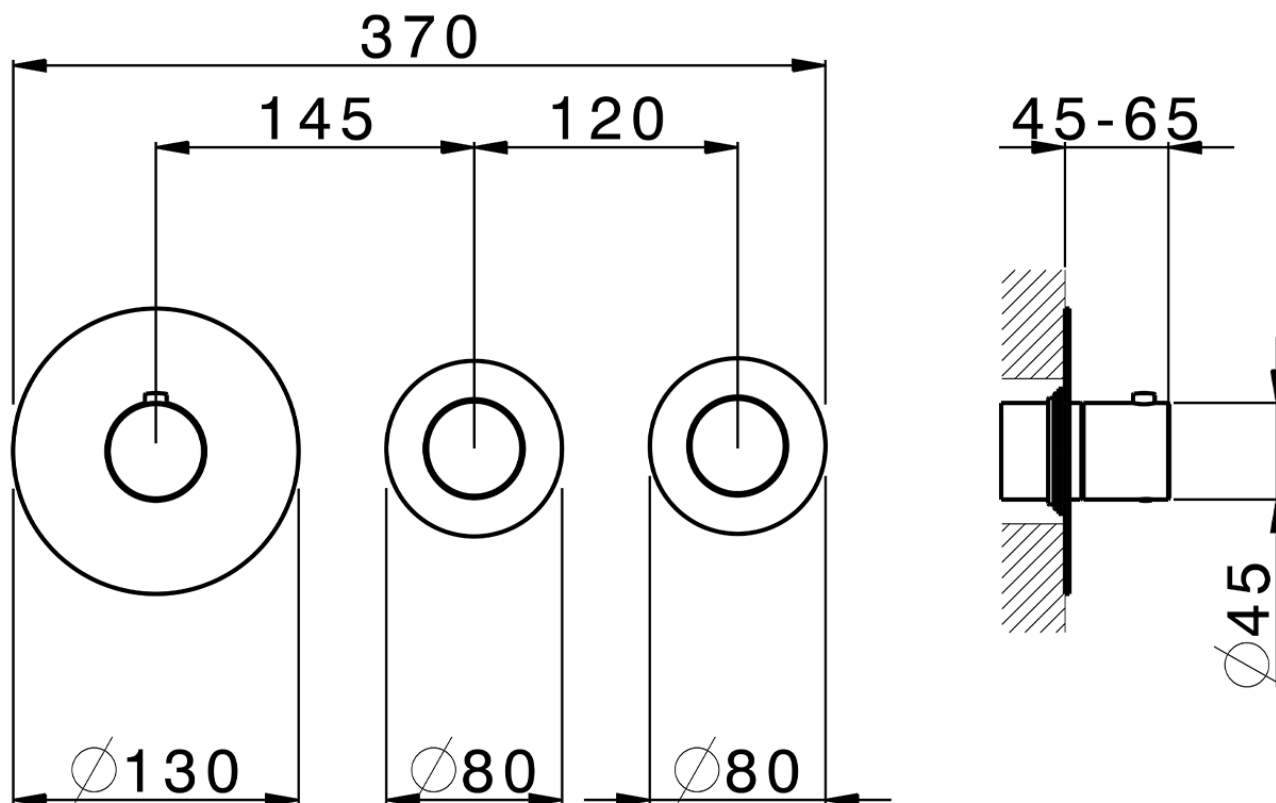

Parte esterna termo doccia incasso 2 funzioni WELLNESS_X300R200

X300R200

<https://www.cisal.it/parte-esterna-termo-doccia-incasso-2-funzioni-wellness-x300r200>

ZA00V200

<https://www.cisal.it/parte-incasso-termostatico-doccia-2-funzioni-incasso-za00v200>

ZA00R200

<https://www.cisal.it/parte-incasso-termostatico-2-funzioni-incasso-za00r200>

2025-08-02