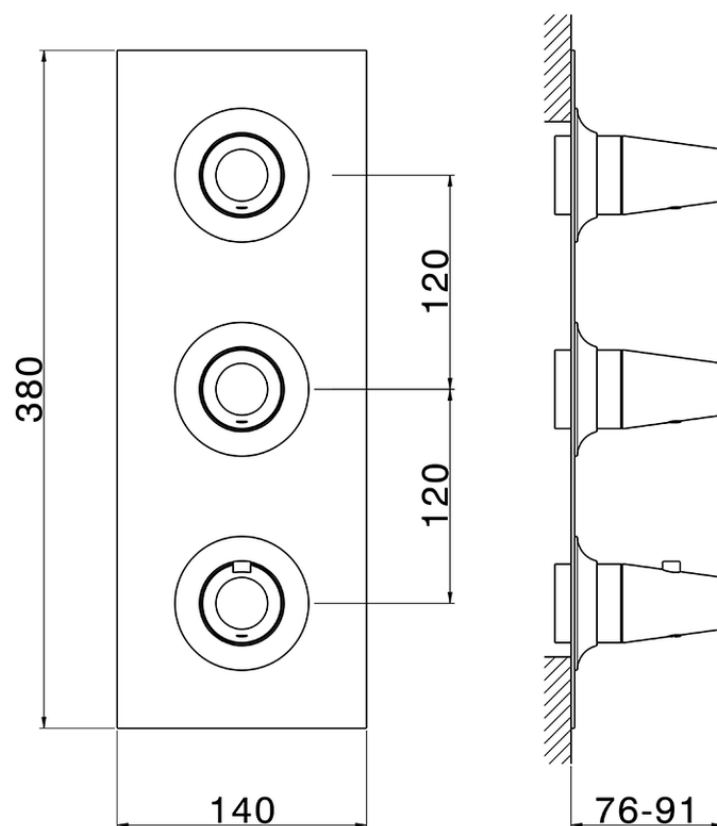

Parte esterna termo doccia incasso 2 funzioni VITA_VI01V200

VI01V200

<https://www.cisal.it/parte-esterna-termo-doccia-incasso-2-funzioni-vita-vi01v200>

ZA01V200

<https://www.cisal.it/parte-incasso-termostatico-doccia-2-funzioni-incasso-za01v200>