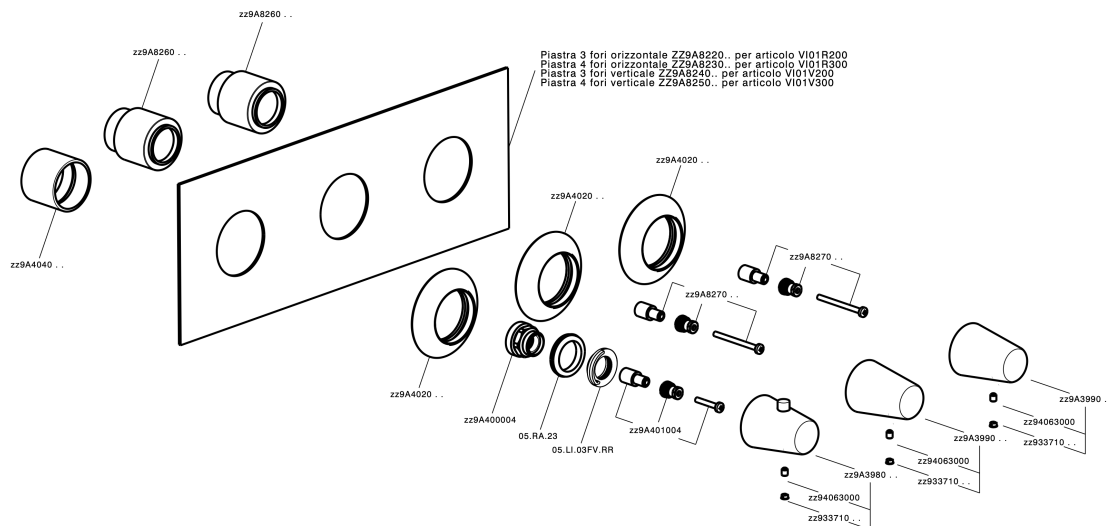

## Parte esterna termo doccia incasso 2 funzioni VITA\_VI01V200

VI01V200

<https://www.cisal.it/parte-esterna-termo-doccia-incasso-2-funzioni-vita-vi01v200>

## Parte incasso termostatico doccia 2 funzioni INCASSO\_ZA01V200

ZA01V200

<https://www.cisal.it/parte-incasso-termostatico-doccia-2-funzioni-incasso-za01v200>

2026-06-24