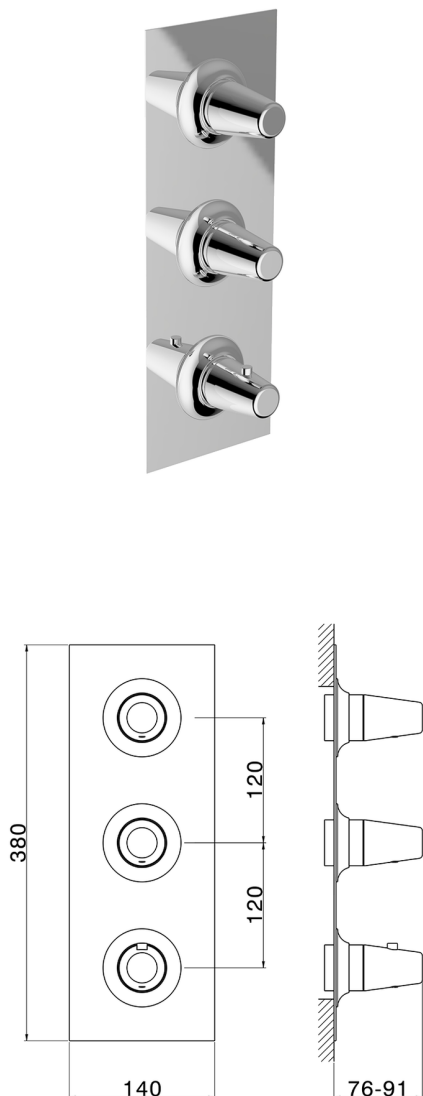

Parte esterna termo doccia incasso 2 funzioni VITA_VI01V200

MODELLO **VI01V200**

Parte esterna termo doccia incasso 2 funzioni, per art.ZA01V200

FINITURE DISPONIBILI

-  **21** 21 Cromo
-  **2Q** 2Q Black Titanium
-  **40** 40 Nero Opaco
-  **4Q** 4Q Bianco Opaco

CARATTERISTICHE

Installazione **Incasso**
 Parti Incasso necessarie **ZA01V200**

Termostatico

Il Termostatico Cisal è il tuo personale gestore dell'acqua che ti aiuta a gestire e controllare acqua ed energia senza sprechi.

Parte esterna termo doccia incasso 2 funzioni VITA_VI01V200

VI01V200

<https://www.cisal.it/parte-esterna-termo-doccia-incasso-2-funzioni-vita-vi01v200>

Parte incasso termostatico doccia 2 funzioni INCASSO_ZA01V200

MODELLO **ZA01V200**

Parte incasso termostatico doccia 2 funzioni

FINITURE DISPONIBILI

04 04 Senza Finitura

CARATTERISTICHE

Ricambio Cartuccia **23.51A.HF**

Incasso **1**

Cartuccia Termostatica HF