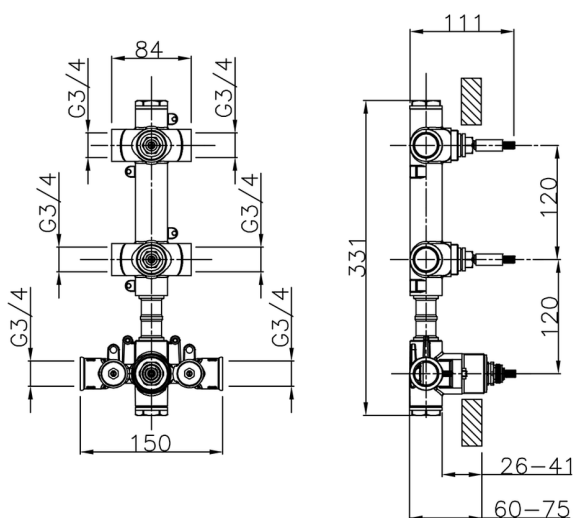

MODELLO **ZA01V200**

Parte incasso termostatico doccia 2 funzioni

FINITURE DISPONIBILI

04 04 Senza Finitura

CARATTERISTICHE

Ricambio Cartuccia **23.51A.HF**

Incasso **1**

Cartuccia Termostatica HF