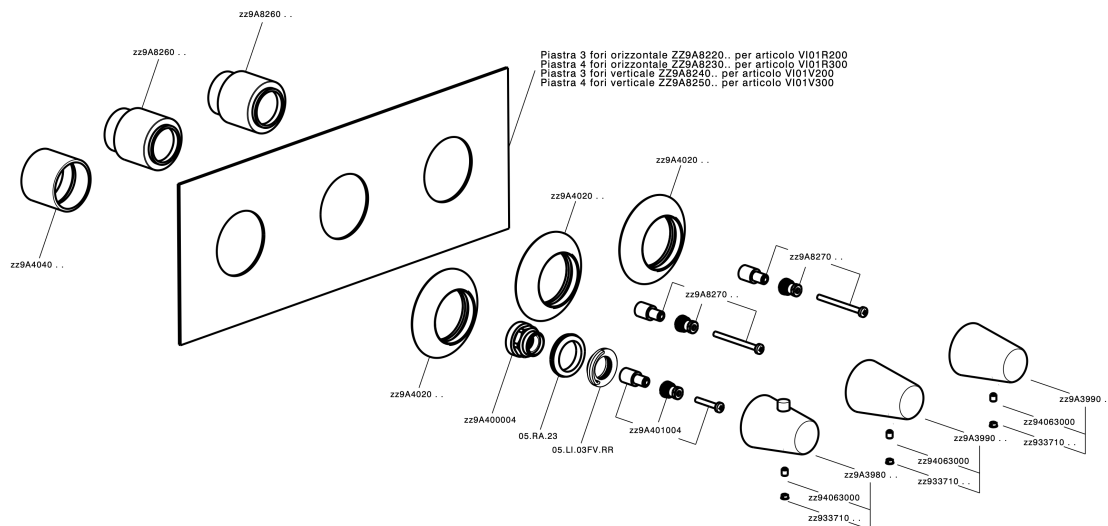

Parte esterna termo doccia incasso 2 funzioni VITA_VI01V200

MODELLO **VI01V200**

Parte esterna termo doccia incasso 2 funzioni, per art.ZA01V200

FINITURE DISPONIBILI

-  **21** 21 Cromo
-  **2Q** 2Q Black Titanium
-  **40** 40 Nero Opaco
-  **4Q** 4Q Bianco Opaco

CARATTERISTICHE

Installazione **Incasso**
 Parti Incasso necessarie **ZA01V200**

Termostatico

Il Termostatico Cisal è il tuo personale gestore dell'acqua che ti aiuta a gestire e controllare acqua ed energia senza sprechi.

Parte esterna termo doccia incasso 2 funzioni VITA_VI01V200

VI01V200

<https://www.cisal.it/parte-esterna-termo-doccia-incasso-2-funzioni-vita-vi01v200>

Parte incasso termostatico doccia 2 funzioni INCASSO_ZA01V200

MODELLO **ZA01V200**

Parte incasso termostatico doccia 2 funzioni

FINITURE DISPONIBILI

04 04 Senza Finitura

CARATTERISTICHE

Ricambio Cartuccia **23.51A.HF**

Incasso **1**

Cartuccia Termostatica HF