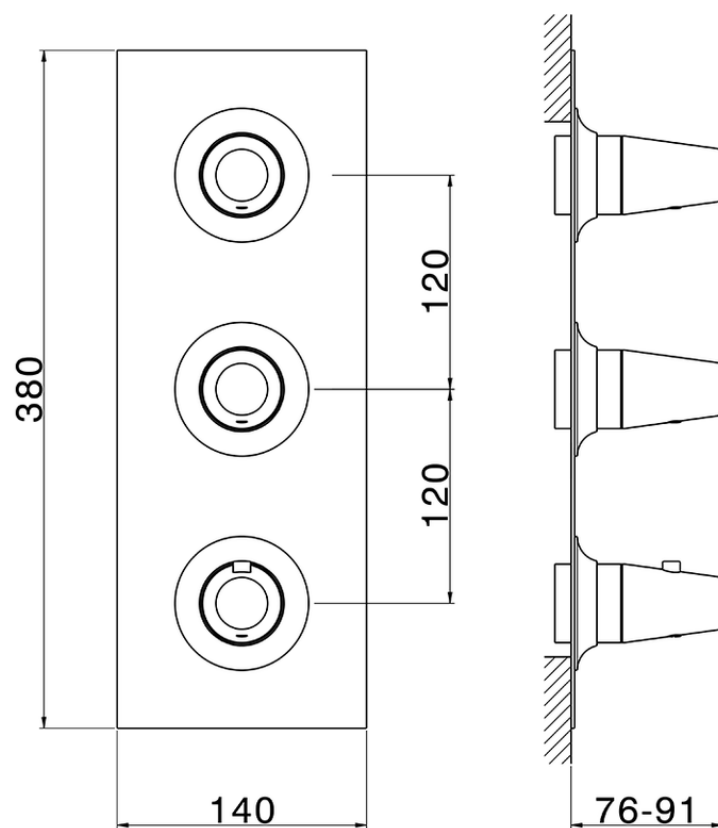

Parte esterna termo doccia incasso 2 funzioni VITA_VI01V200

VI01V200

<https://www.cisal.it/parte-esterna-termo-doccia-incasso-2-funzioni-vita-vi01v200>