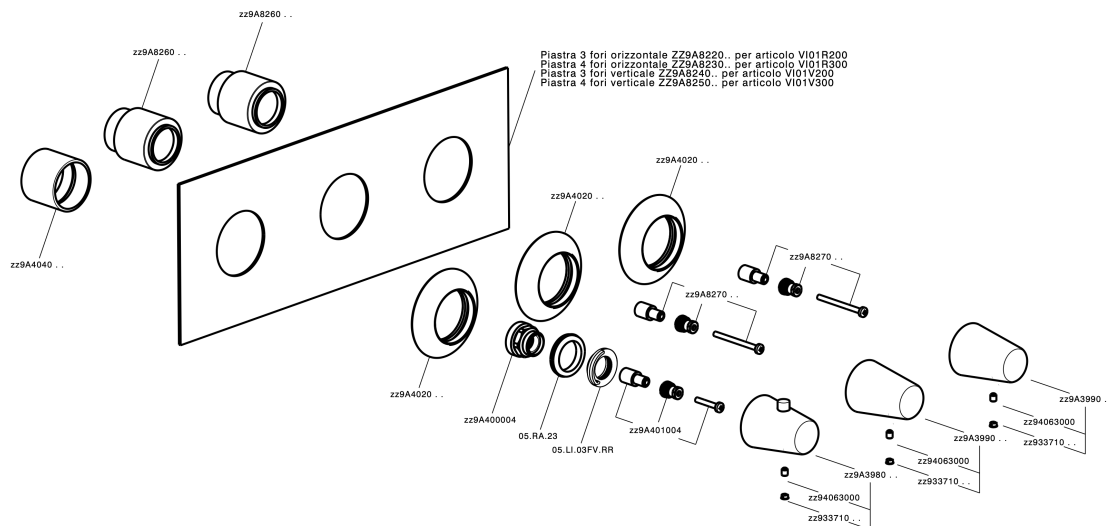

Parte esterna termo doccia incasso 2 funzioni VITA_VI01V200

VI01V200

<https://www.cisal.it/parte-esterna-termo-doccia-incasso-2-funzioni-vita-vi01v200>

Parte incasso termostatico doccia 2 funzioni INCASSO_ZA01V200

ZA01V200

<https://www.cisal.it/parte-incasso-termostatico-doccia-2-funzioni-incasso-za01v200>

2026-05-13