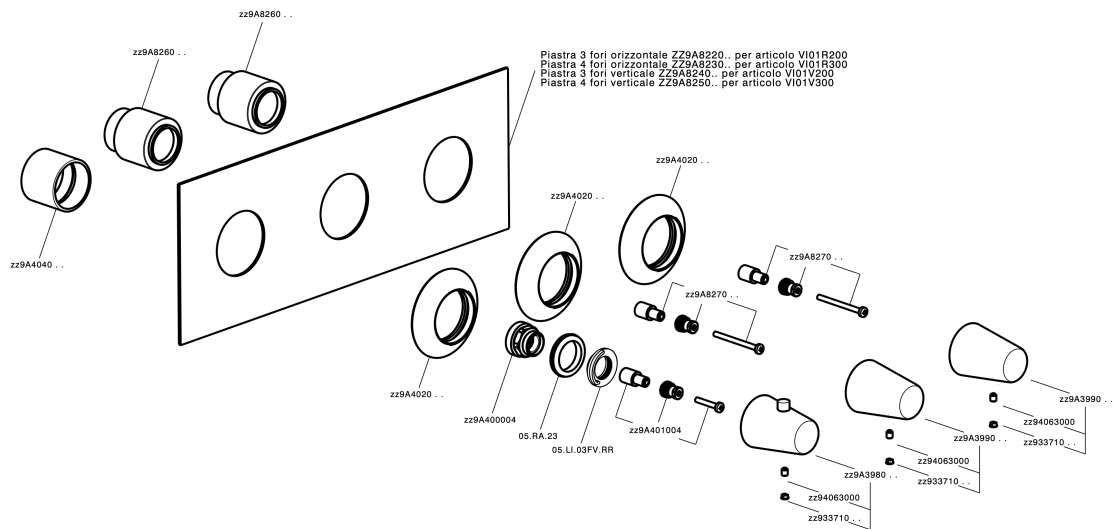

## Parte esterna termo doccia incasso 2 funzioni VITA\_VI01V200

VI01V200

<https://www.cisal.it/parte-esterna-termo-doccia-incasso-2-funzioni-vita-vi01v200>

## Parte incasso termostatico doccia 2 funzioni INCASSO\_ZA01V200

ZA01V200

<https://www.cisal.it/parte-incasso-termostatico-doccia-2-funzioni-incasso-za01v200>

2026-06-29