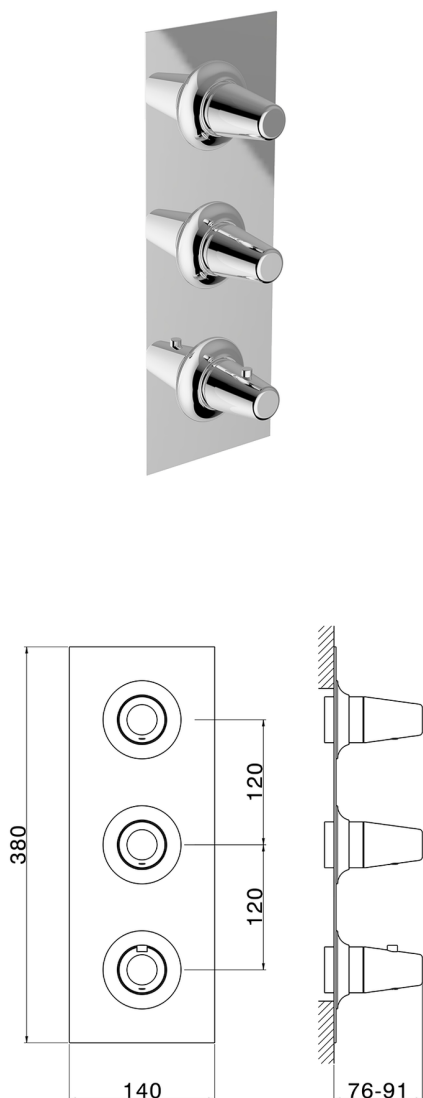

Parte esterna termo doccia incasso 2 funzioni VITA_VI01V200

MODELLO **VI01V200**

Parte esterna termo doccia incasso 2 funzioni, per art.ZA01V200

FINITURE DISPONIBILI

-  **21** 21 Cromo
-  **2Q** 2Q Black Titanium
-  **40** 40 Nero Opaco
-  **4Q** 4Q Bianco Opaco

CARATTERISTICHE

Installazione **Incasso**
 Parti Incasso necessarie **ZA01V200**

Termostatico

Il Termostatico Cisal è il tuo personale gestore dell'acqua che ti aiuta a gestire e controllare acqua ed energia senza sprechi.

Parte esterna termo doccia incasso 2 funzioni VITA_VI01V200

VI01V200

<https://www.cisal.it/parte-esterna-termo-doccia-incasso-2-funzioni-vita-vi01v200>

Parte incasso termostatico doccia 2 funzioni INCASSO_ZA01V200

MODELLO **ZA01V200**

Parte incasso termostatico doccia 2 funzioni

FINITURE DISPONIBILI

04 04 Senza Finitura

CARATTERISTICHE

Ricambio Cartuccia **23.51A.HF**

Incasso **1**

Cartuccia Termostatica HF