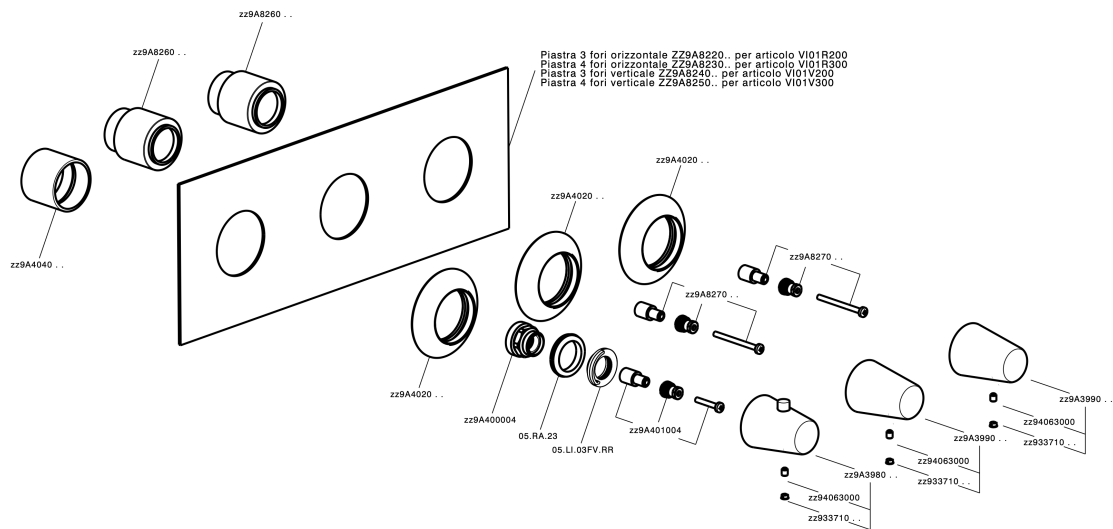

Parte esterna termo doccia incasso 2 funzioni VITA_VI01V200

MODELLO **VI01V200**

Parte esterna termo doccia incasso 2 funzioni, per art.ZA01V200

FINITURE DISPONIBILI

-  **21** 21 Cromo
-  **2Q** 2Q Black Titanium
-  **40** 40 Nero Opaco
-  **4Q** 4Q Bianco Opaco

CARATTERISTICHE

Installazione **Incasso**
 Parti Incasso necessarie **ZA01V200**

Termostatico

Il Termostatico Cisal è il tuo personale gestore dell'acqua che ti aiuta a gestire e controllare acqua ed energia senza sprechi.

Parte esterna termo doccia incasso 2 funzioni VITA_VI01V200

VI01V200

<https://www.cisal.it/parte-esterna-termo-doccia-incasso-2-funzioni-vita-vi01v200>

Parte incasso termostatico doccia 2 funzioni INCASSO_ZA01V200

MODELLO **ZA01V200**

Parte incasso termostatico doccia 2 funzioni

FINITURE DISPONIBILI

04 04 Senza Finitura

CARATTERISTICHE

Ricambio Cartuccia **23.51A.HF**

Incasso **1**

Cartuccia Termostatica HF