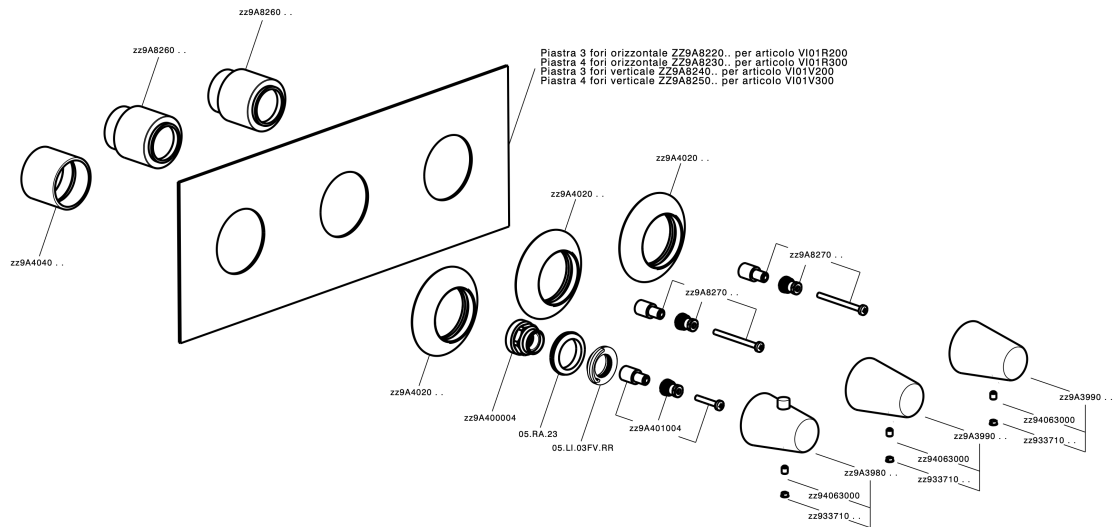

Parte esterna termo doccia incasso 2 funzioni VITA_VI01V200

MODELLO **VI01V200**

Parte esterna termo doccia incasso 2 funzioni, per art.ZA01V200

FINITURE DISPONIBILI

-  **21** 21 Cromo
-  **2Q** 2Q Black Titanium
-  **40** 40 Nero Opaco
-  **4Q** 4Q Bianco Opaco

CARATTERISTICHE

Installazione **Incasso**
Parti Incasso necessarie **ZA01V200**

Termostatico

Il Termostatico Cisal è il tuo personale gestore dell'acqua che ti aiuta a gestire e controllare acqua ed energia senza sprechi.

Parte esterna termo doccia incasso 2 funzioni VITA_VI01V200

VI01V200

<https://www.cisal.it/parte-esterna-termo-doccia-incasso-2-funzioni-vita-vi01v200>

Parte incasso termostatico doccia 2 funzioni INCASSO_ZA01V200

MODELLO **ZA01V200**

Parte incasso termostatico doccia 2 funzioni

FINITURE DISPONIBILI

04 04 Senza Finitura

CARATTERISTICHE

Ricambio Cartuccia **23.51A.HF**

Incasso **1**

Cartuccia Termostatica HF