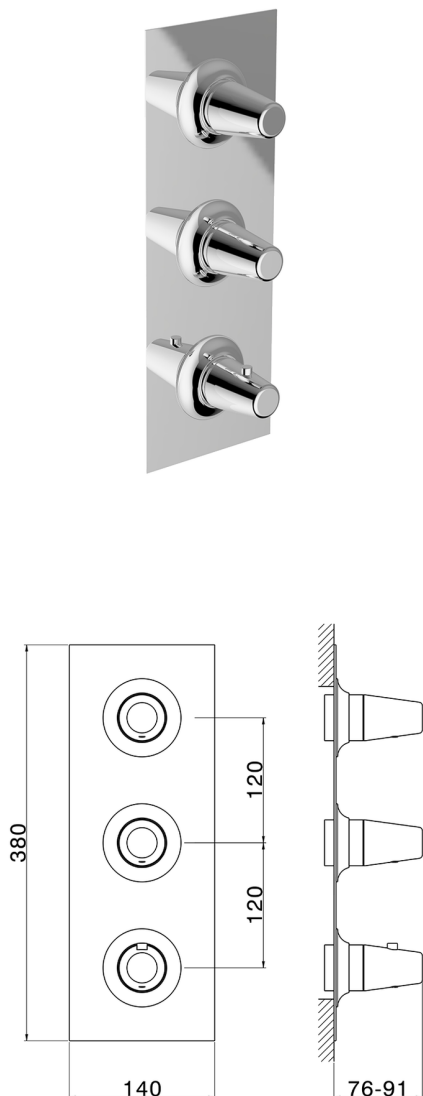

Parte esterna termo doccia incasso 2 funzioni VITA_VI01V200

MODELLO **VI01V200**

Parte esterna termo doccia incasso 2 funzioni, per art.ZA01V200

FINITURE DISPONIBILI

-  **21** 21 Cromo
-  **2Q** 2Q Black Titanium
-  **40** 40 Nero Opaco
-  **4Q** 4Q Bianco Opaco

CARATTERISTICHE

Installazione **Incasso**
Parti Incasso necessarie **ZA01V200**

Termostatico

Il Termostatico Cisal è il tuo personale gestore dell'acqua che ti aiuta a gestire e controllare acqua ed energia senza sprechi.

Parte esterna termo doccia incasso 2 funzioni VITA_VI01V200

VI01V200

<https://www.cisal.it/parte-esterna-termo-doccia-incasso-2-funzioni-vita-vi01v200>

Parte incasso termostatico doccia 2 funzioni INCASSO_ZA01V200

MODELLO **ZA01V200**

Parte incasso termostatico doccia 2 funzioni

FINITURE DISPONIBILI

04 04 Senza Finitura

CARATTERISTICHE

Ricambio Cartuccia **23.51A.HF**

Incasso **1**

Cartuccia Termostatica HF