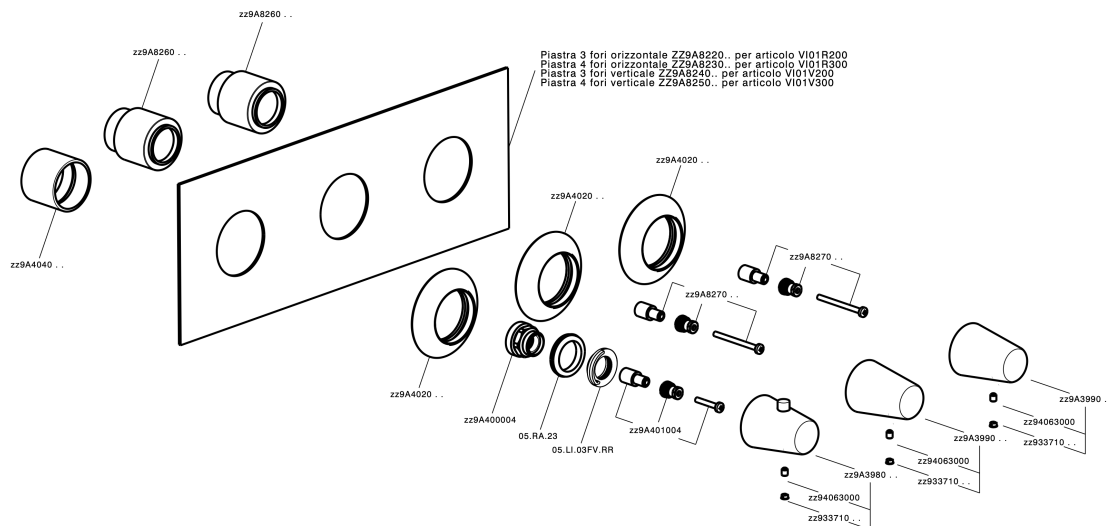

Parte esterna termo doccia incasso 2 funzioni VITA_VI01V200

VI01V200

<https://www.cisal.it/parte-esterna-termo-doccia-incasso-2-funzioni-vita-vi01v200>

Parte incasso termostatico doccia 2 funzioni INCASSO_ZA01V200

ZA01V200

<https://www.cisal.it/parte-incasso-termostatico-doccia-2-funzioni-incasso-za01v200>

2026-05-02