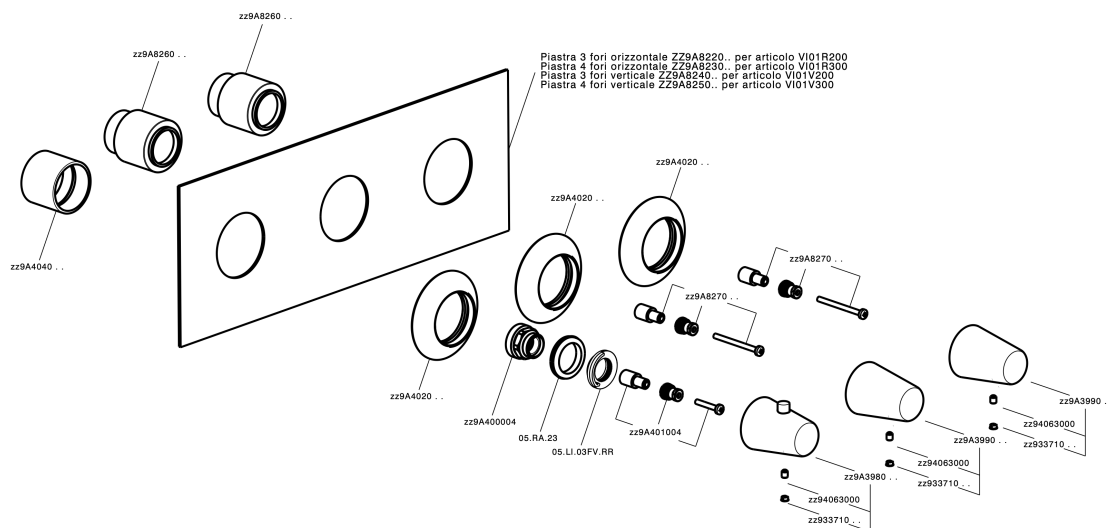

Parte esterna termo doccia incasso 2 funzioni VITA_VI01V200

VI01V200

<https://www.cisal.it/parte-esterna-termo-doccia-incasso-2-funzioni-vita-vi01v200>

Parte incasso termostatico doccia 2 funzioni INCASSO_ZA01V200

ZA01V200

<https://www.cisal.it/parte-incasso-termostatico-doccia-2-funzioni-incasso-za01v200>

2026-05-16