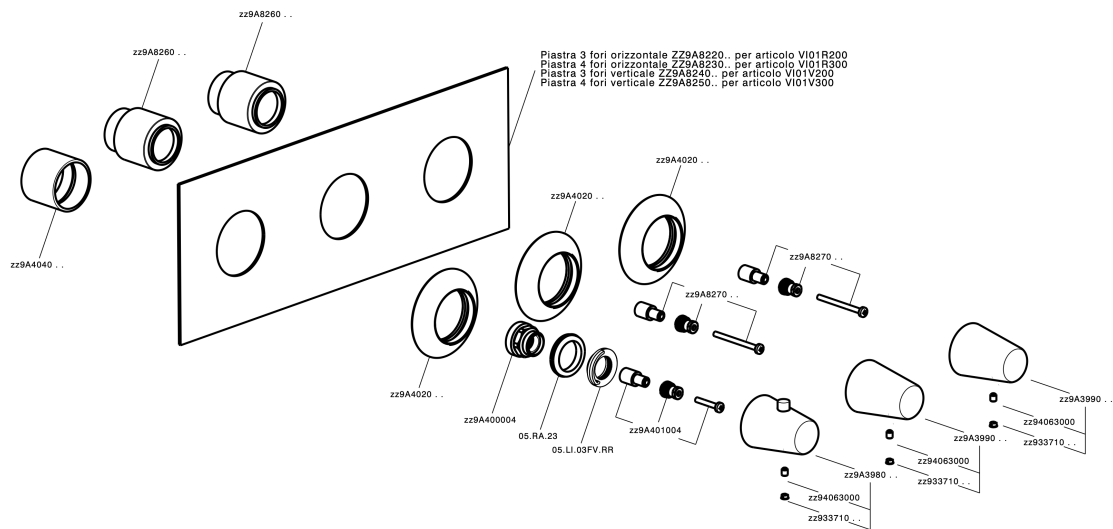

## Parte esterna termo doccia incasso 2 funzioni VITA\_VI01V200

MODELLO **VI01V200**

Parte esterna termo doccia incasso 2 funzioni, per art.ZA01V200

FINITURE DISPONIBILI

-  **21** 21 Cromo
-  **2Q** 2Q Black Titanium
-  **40** 40 Nero Opaco
-  **4Q** 4Q Bianco Opaco

CARATTERISTICHE

Installazione **Incasso**  
Parti Incasso necessarie **ZA01V200**

## Parte esterna termo doccia incasso 2 funzioni VITA\_VI01V200

VI01V200

<https://www.cisal.it/parte-esterna-termo-doccia-incasso-2-funzioni-vita-vi01v200>

## Parte incasso termostatico doccia 2 funzioni INCASSO\_ZA01V200

MODELLO **ZA01V200**

Parte incasso termostatico doccia 2 funzioni

FINITURE DISPONIBILI

**04** 04 Senza Finitura

CARATTERISTICHE

Ricambio Cartuccia **23.51A.HF**