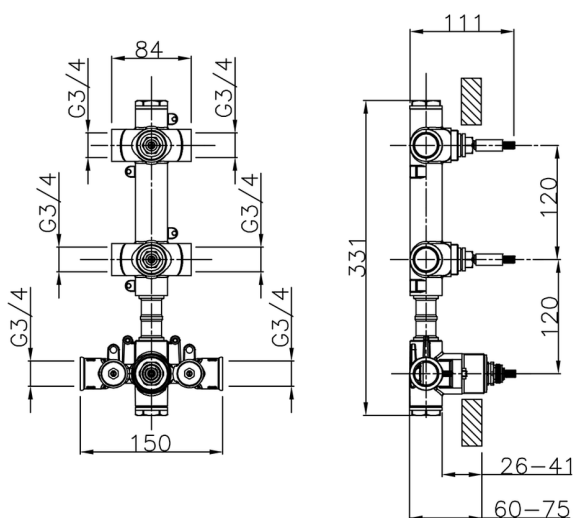

Parte incasso termostatico doccia 2 funzioni INCASSO_ZA01V200

MODELLO **ZA01V200**

Parte incasso termostatico doccia 2 funzioni

FINITURE DISPONIBILI

04 04 Senza Finitura

CARATTERISTICHE

Ricambio Cartuccia **23.51A.HF**

Incasso **1**

Cartuccia Termostatica HF

Termostatico

Il Termostatico Cisal è il tuo personale gestore dell'acqua che ti aiuta a gestire e controllare acqua ed energia senza sprechi.

2026-05-16