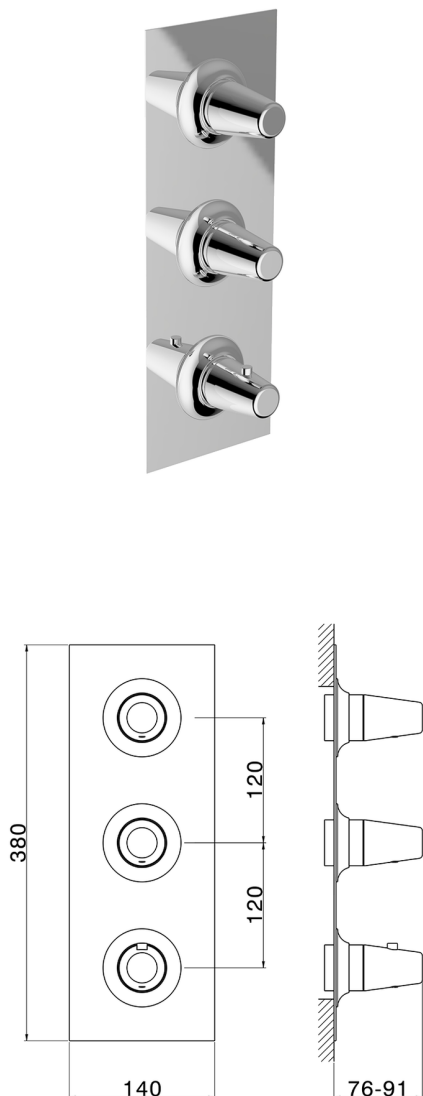

## Parte esterna termo doccia incasso 2 funzioni VITA\_VI01V200

MODELLO **VI01V200**

Parte esterna termo doccia incasso 2 funzioni, per art.ZA01V200

FINITURE DISPONIBILI

-  **21** 21 Cromo
-  **2Q** 2Q Black Titanium
-  **40** 40 Nero Opaco
-  **4Q** 4Q Bianco Opaco

CARATTERISTICHE

Installazione **Incasso**  
Parti Incasso necessarie **ZA01V200**

## Parte esterna termo doccia incasso 2 funzioni VITA\_VI01V200

VI01V200

<https://www.cisal.it/parte-esterna-termo-doccia-incasso-2-funzioni-vita-vi01v200>

## Parte incasso termostatico doccia 2 funzioni INCASSO\_ZA01V200

MODELLO **ZA01V200**

Parte incasso termostatico doccia 2 funzioni

FINITURE DISPONIBILI

**04** 04 Senza Finitura

CARATTERISTICHE

Ricambio Cartuccia **23.51A.HF**