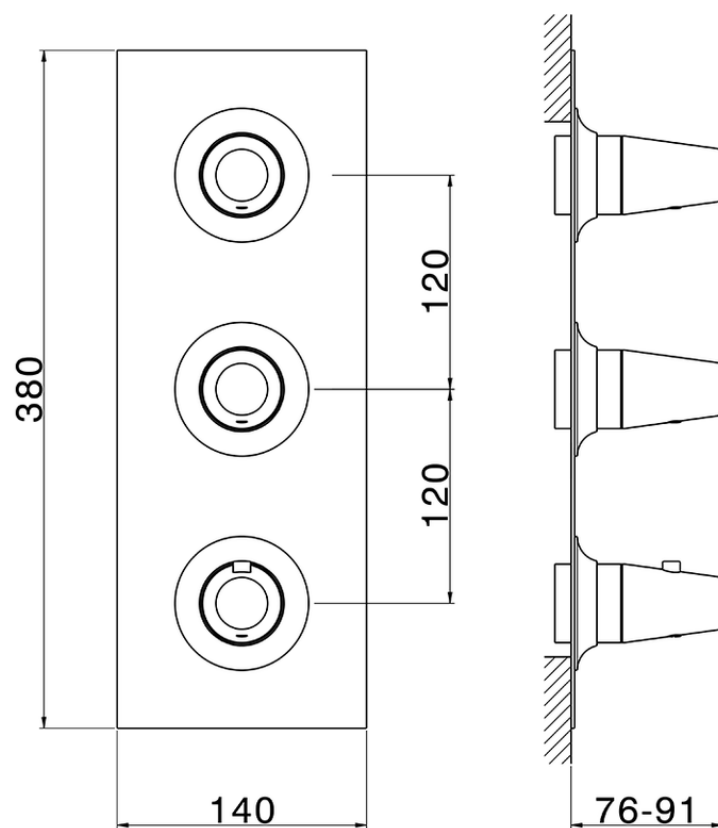

Parte esterna termo doccia incasso 2 funzioni VITA_VI01V200

VI01V200

<https://www.cisal.it/parte-esterna-termo-doccia-incasso-2-funzioni-vita-vi01v200>

ZA01V200

<https://www.cisal.it/parte-incasso-termostatico-doccia-2-funzioni-incasso-za01v200>