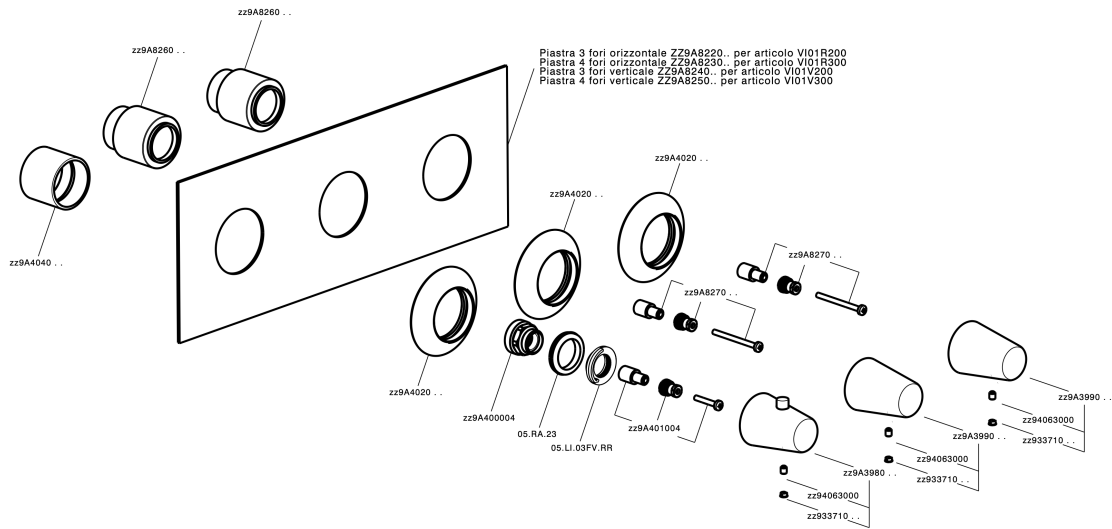

## Parte esterna termo doccia incasso 2 funzioni VITA\_VI01V200

VI01V200

<https://www.cisal.it/parte-esterna-termo-doccia-incasso-2-funzioni-vita-vi01v200>

## Parte incasso termostatico doccia 2 funzioni INCASSO\_ZA01V200

ZA01V200

<https://www.cisal.it/parte-incasso-termostatico-doccia-2-funzioni-incasso-za01v200>

2026-05-02