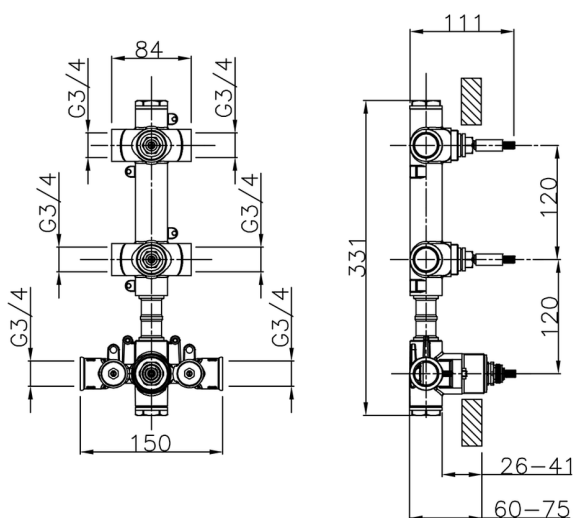

MODELLO **ZA01V200**

Parte incasso termostatico doccia 2 funzioni

FINITURE DISPONIBILI

CARATTERISTICHE

Ricambio Cartuccia **23.51A.HF**

Incasso **1**

Cartuccia Termostatica HF

Termostatico