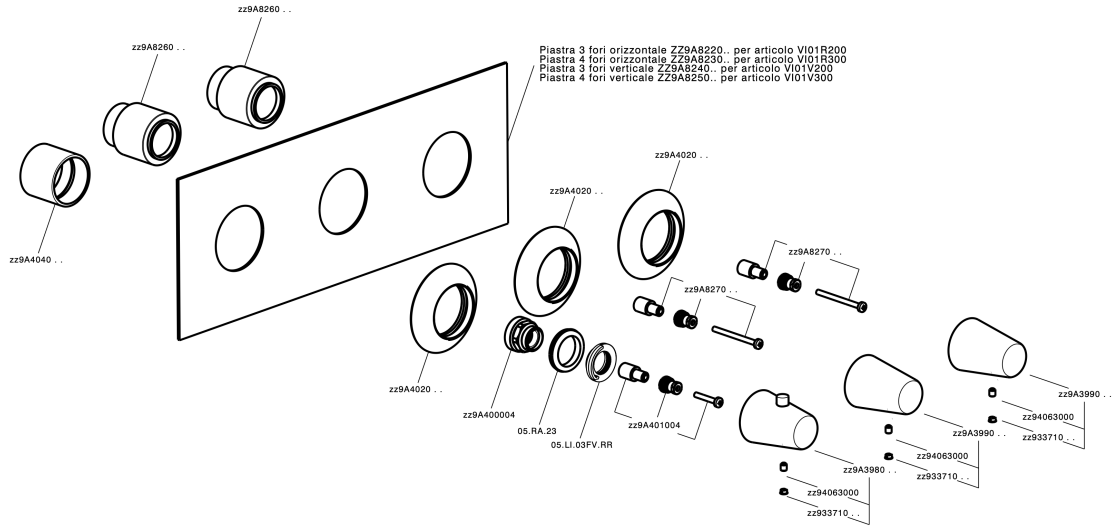

Parte esterna termo doccia incasso 2 funzioni VITA_VI01V200

MODELLO **VI01V200**

Parte esterna termo doccia incasso 2 funzioni, per art.ZA01V200

FINITURE DISPONIBILI

-  **21** 21 Cromo
-  **2Q** 2Q Black Titanium
-  **40** 40 Nero Opaco
-  **4Q** 4Q Bianco Opaco

CARATTERISTICHE

Installazione **Incasso**
 Parti Incasso necessarie **ZA01V200**

Termostatico

Il Termostatico Cisal è il tuo personale gestore dell'acqua che ti aiuta a gestire e controllare acqua ed energia senza sprechi.

Parte esterna termo doccia incasso 2 funzioni VITA_VI01V200

VI01V200

<https://www.cisal.it/parte-esterna-termo-doccia-incasso-2-funzioni-vita-vi01v200>

Parte incasso termostatico doccia 2 funzioni INCASSO_ZA01V200

MODELLO **ZA01V200**

Parte incasso termostatico doccia 2 funzioni

FINITURE DISPONIBILI

CARATTERISTICHE

Ricambio Cartuccia **23.51A.HF**

Incasso **1**

Cartuccia Termostatica HF

Termostatico