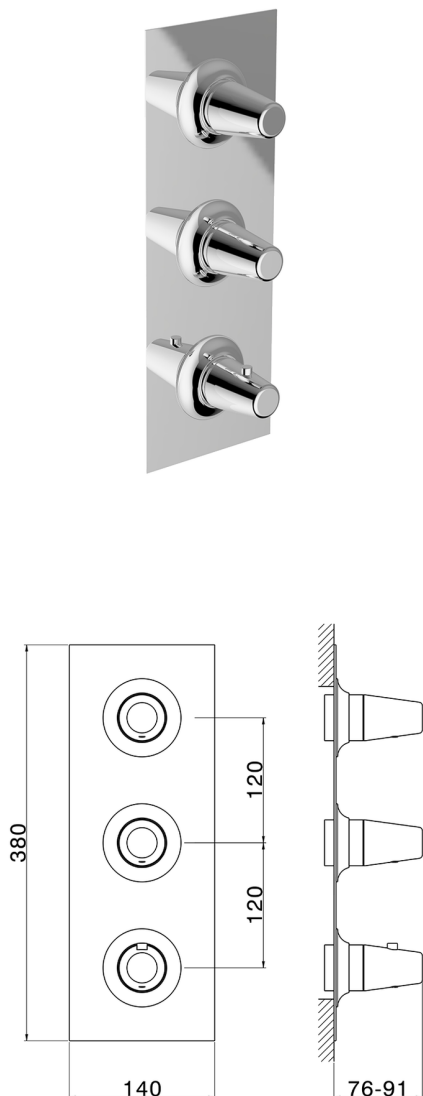

Parte esterna termo doccia incasso 2 funzioni VITA_VI01V200

MODELLO **VI01V200**

Parte esterna termo doccia incasso 2 funzioni, per art.ZA01V200

FINITURE DISPONIBILI

-  **21** 21 Cromo
-  **2Q** 2Q Black Titanium
-  **40** 40 Nero Opaco
-  **4Q** 4Q Bianco Opaco

CARATTERISTICHE

Installazione **Incasso**
 Parti Incasso necessarie **ZA01V200**

Termostatico

Il Termostatico Cisal è il tuo personale gestore dell'acqua che ti aiuta a gestire e controllare acqua ed energia senza sprechi.

Parte esterna termo doccia incasso 2 funzioni VITA_VI01V200

VI01V200

<https://www.cisal.it/parte-esterna-termo-doccia-incasso-2-funzioni-vita-vi01v200>

Parte incasso termostatico doccia 2 funzioni INCASSO_ZA01V200

MODELLO **ZA01V200**

Parte incasso termostatico doccia 2 funzioni

FINITURE DISPONIBILI

CARATTERISTICHE

Ricambio Cartuccia **23.51A.HF**

Incasso **1**

Cartuccia Termostatica HF

Termostatico