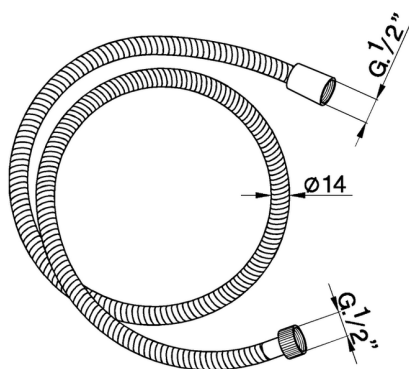

Flessibile SHOWER_ZA009020

MODELLO **ZA009020**

Flessibile, flex PVC 125 cm

FINITURE DISPONIBILI

CARATTERISTICHE

2026-04-20