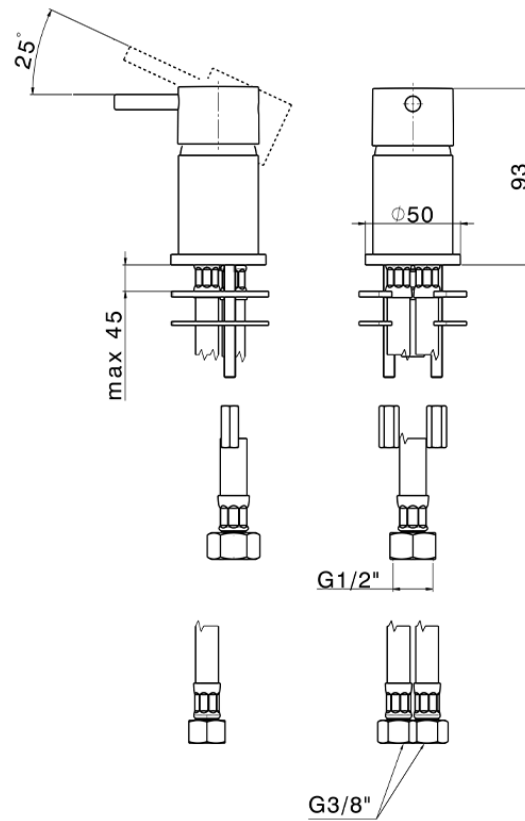

Miscelatore monocomando lavabo NUOVA LESS_LN000650

LN000650

<https://www.cisal.it/miscelatore-monocomando-lavabo-nuova-less-ln000650>

2026-04-30