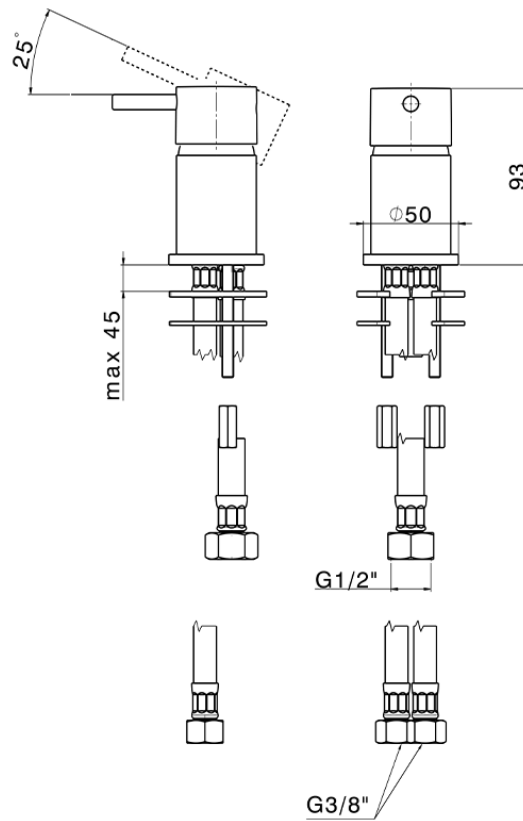

Miscelatore monocomando lavabo NUOVA LESS_LN000650

LN000650

<https://www.cisal.it/miscelatore-monocomando-lavabo-nuova-less-ln000650>

2026-04-30