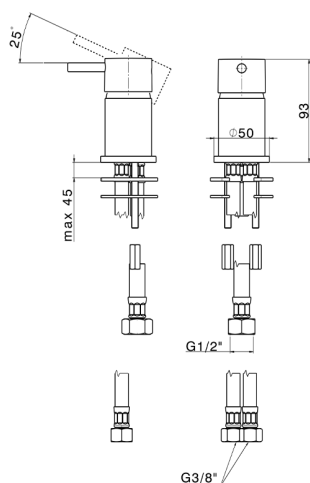

Miscelatore monocomando lavabo NUOVA LESS_LN000650

MODELLO **LN000650**

Miscelatore monocomando lavabo, senza scarico automatico, senza bocca di erogazione, flex inox G.3/8"

FINITURE DISPONIBILI

-  **21** 21 Cromo
-  **2F** 2F Nichel Spazzolato
-  **40** 40 Nero Opaco
-  **4Q** 4Q Bianco Opaco

CARATTERISTICHE

Ricambio Cartuccia **ZZ97179000**

Cartuccia Monocomando 35 mm

2026-04-30