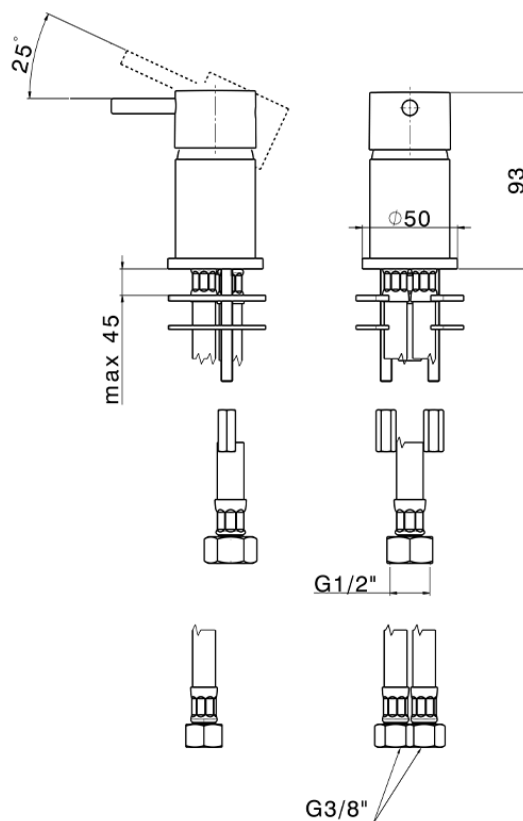

Miscelatore monocomando lavabo NUOVA LESS_LN000650

LN000650

<https://www.cisal.it/miscelatore-monocomando-lavabo-nuova-less-ln000650>

2026-07-02