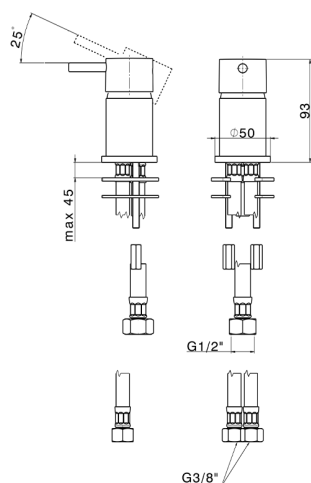

Miscelatore monocomando lavabo NUOVA LESS_LN000650

MODELLO **LN000650**

Miscelatore monocomando lavabo, senza scarico automatico, senza bocca di erogazione, flex inox G.3/8"

FINITURE DISPONIBILI

-  **21** 21 Cromo
-  **2F** 2F Nichel Spazzolato
-  **40** 40 Nero Opaco
-  **4Q** 4Q Bianco Opaco

CARATTERISTICHE

Ricambio Cartuccia **ZZ97179000**

Cartuccia Monocomando 35 mm

2026-07-02