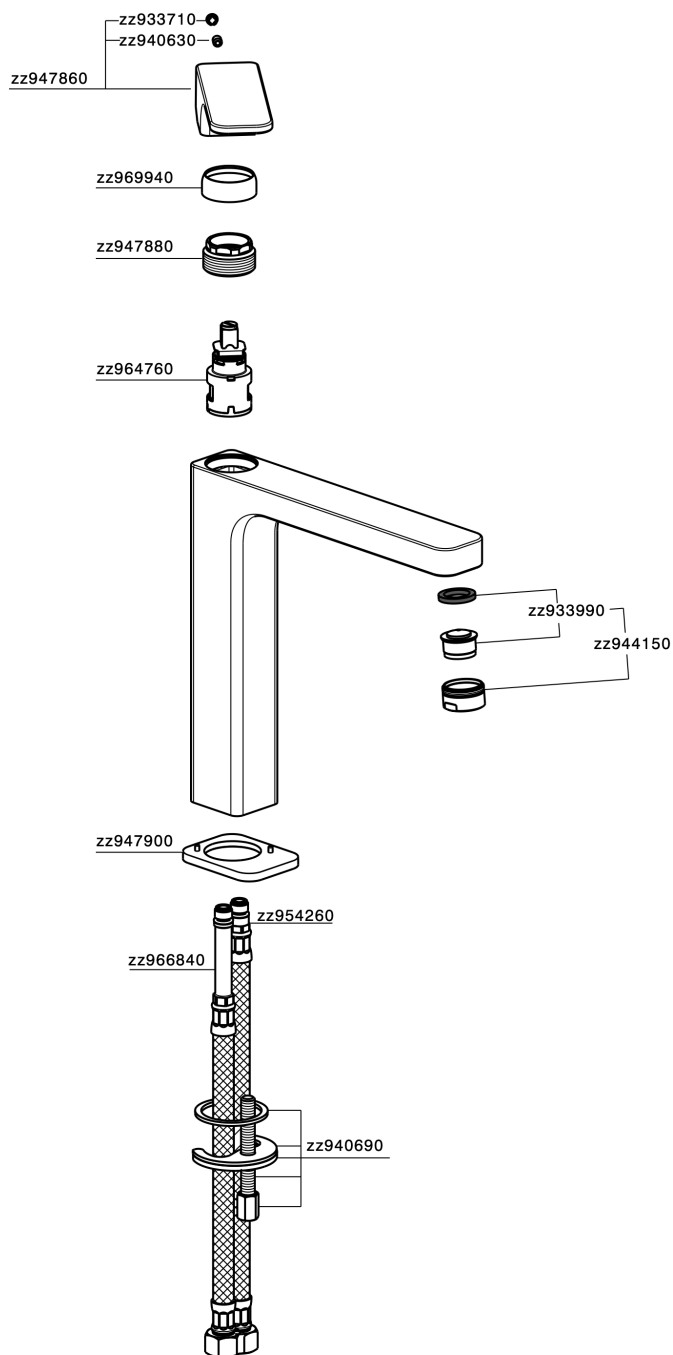

Miscelatore monocomando lavabo alto CUBIC_CU003541

MODELLO **CU003541**

Miscelatore monocomando lavabo alto, senza scarico automatico, flex inox G.3/8"

FINITURE DISPONIBILI

-  **21** 21 Cromo
-  **2B** 2B Nichel Lucido
-  **2F** 2F Nichel Spazzolato
-  **40** 40 Nero Opaco

CARATTERISTICHE

Ricambio Cartuccia **ZZ94240000**

Cartuccia Monocomando 25 mm

Miscelatore monocomando lavabo alto CUBIC_CU003541

CU003541

<https://www.cisal.it/miscelatore-monocomando-lavabo-alto-cubic-cu003541>