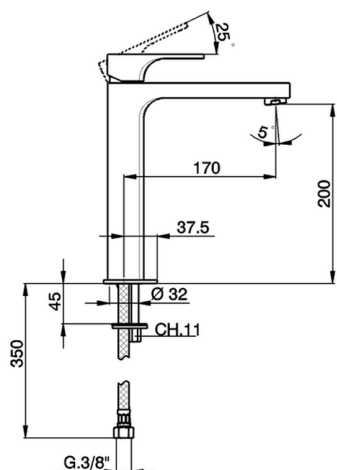

Miscelatore monocomando lavabo alto CUBIC_CU003541

MODELLO **CU003541**

Miscelatore monocomando lavabo alto, senza scarico automatico, flex inox G.3/8"

FINITURE DISPONIBILI

-  **21** 21 Cromo
-  **2B** 2B Nichel Lucido
-  **2F** 2F Nichel Spazzolato
-  **40** 40 Nero Opaco

CARATTERISTICHE

Ricambio Cartuccia **ZZ94240000**

Cartuccia Monocomando 25 mm

Miscelatore monocomando lavabo alto CUBIC_CU003541

CU003541

<https://www.cisal.it/miscelatore-monocomando-lavabo-alto-cubic-cu003541>