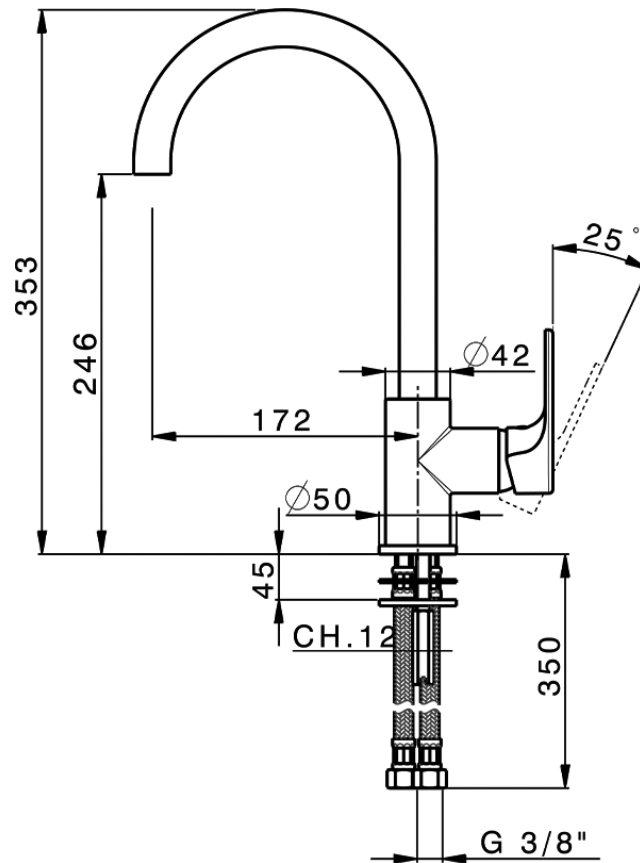

## Miscelatore monocomando lavello EnergySave KITCHEN\_A3000535

A3000535

<https://www.cisal.it/miscelatore-monocomando-lavello-energy-save-kitchen-a3000535>

2026-06-20