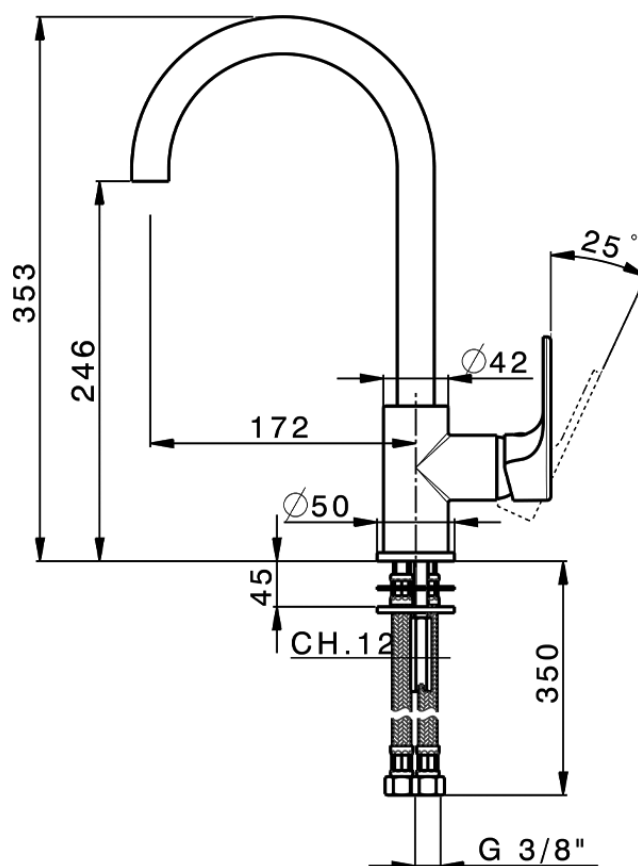

Miscelatore monocomando lavello EnergySave KITCHEN_A3000535

A3000535

<https://www.cisal.it/miscelatore-monocomando-lavello-energysave-kitchen-a3000535>

2026-04-07