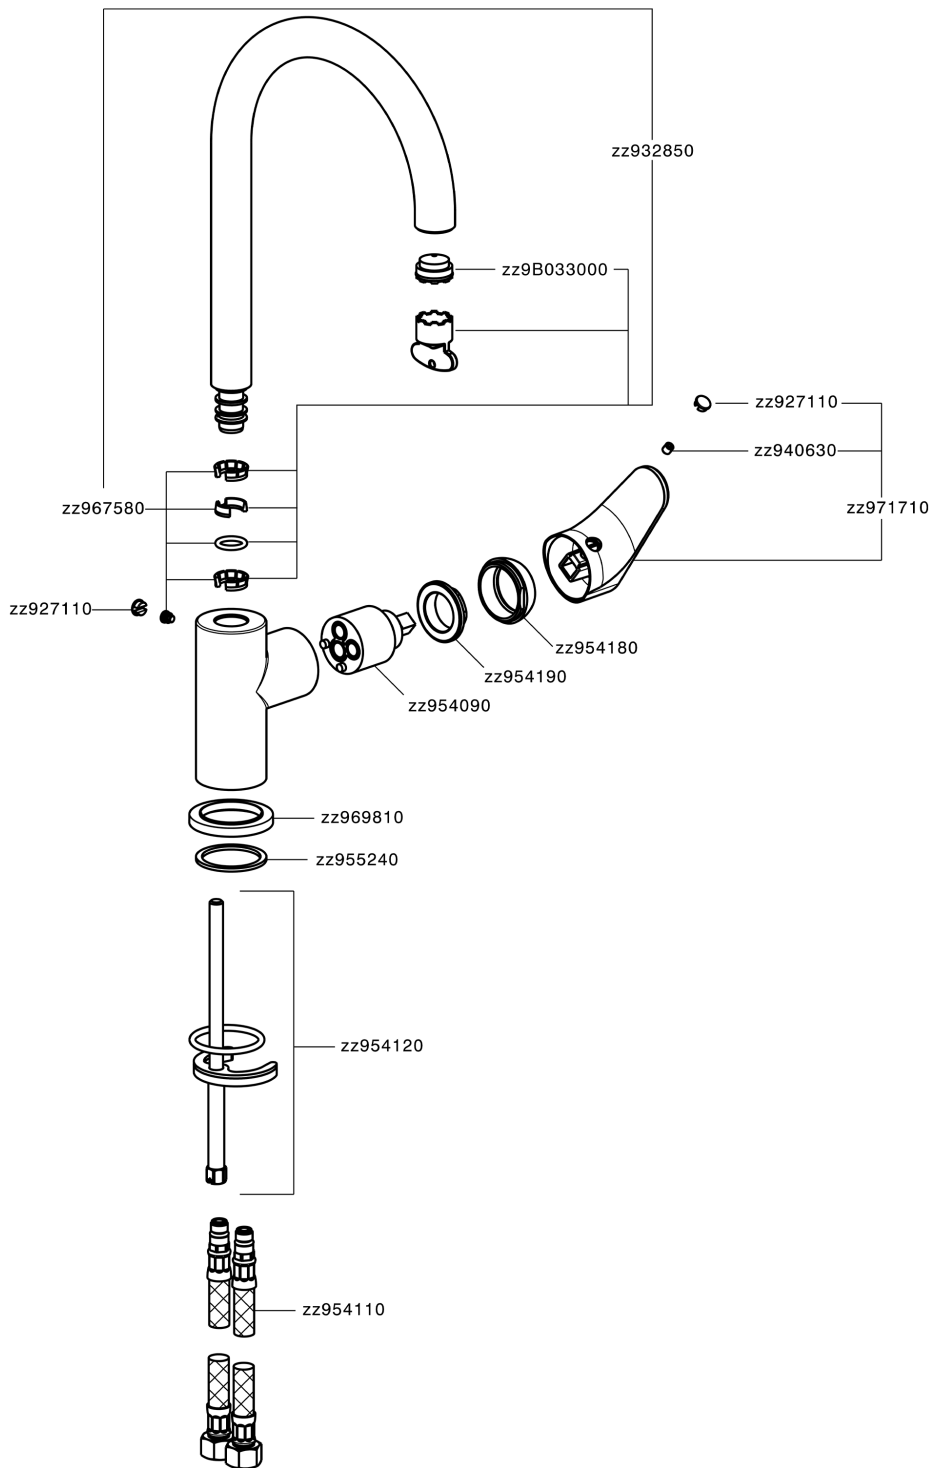

Miscelatore monocomando lavello EnergySave KITCHEN_A3000535

A3000535

<https://www.cisal.it/miscelatore-monocomando-lavello-energy-save-kitchen-a3000535>

2026-04-07