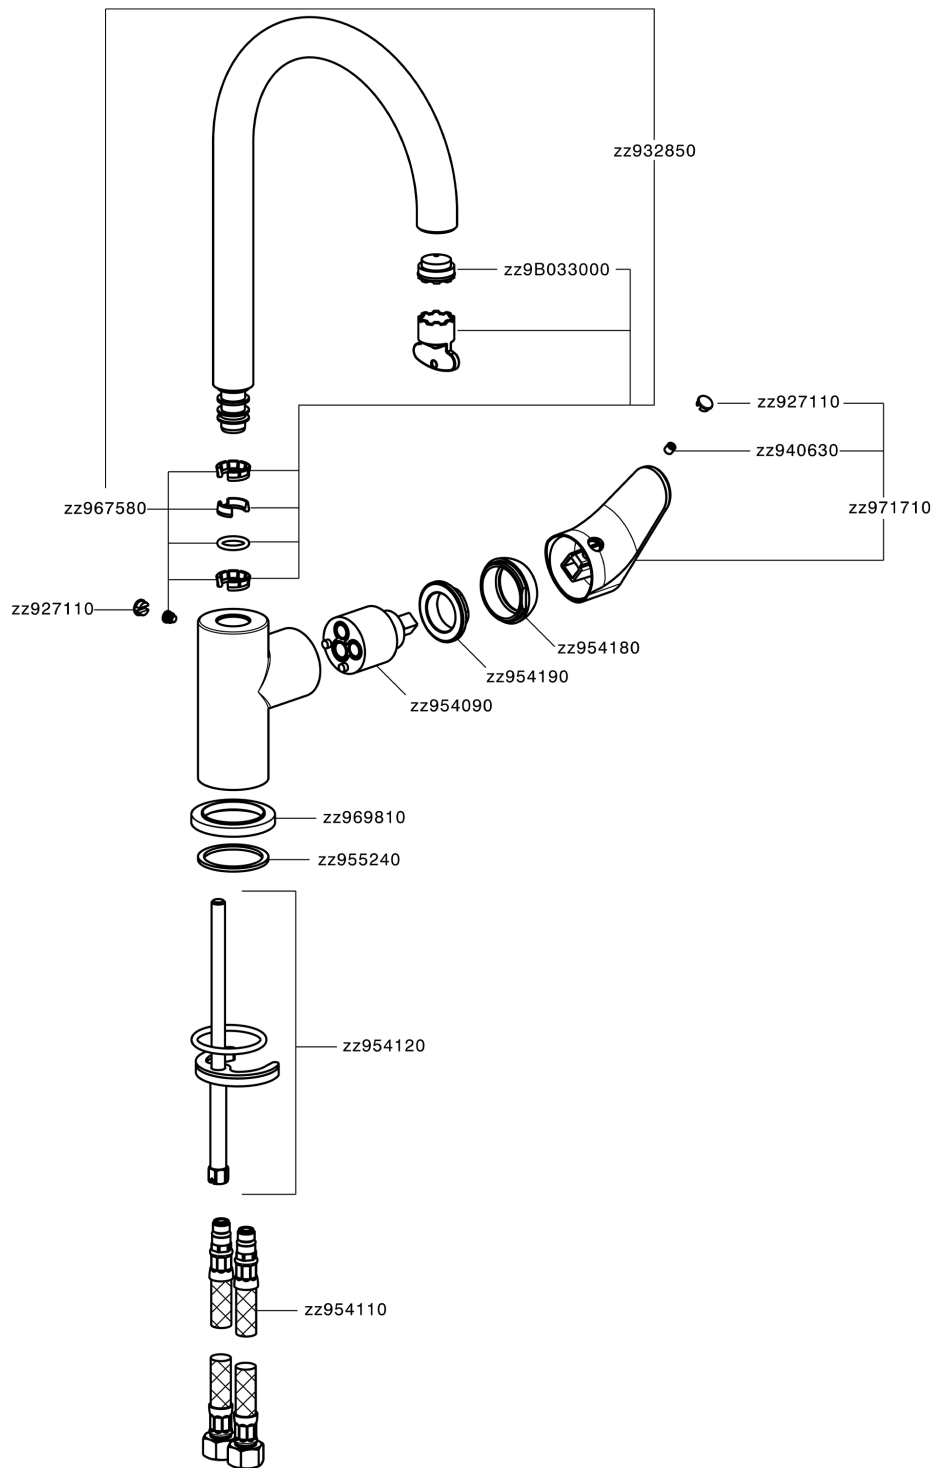

## Miscelatore monocomando lavello EnergySave KITCHEN\_A3000535

A3000535

<https://www.cisal.it/miscelatore-monocomando-lavello-energy-save-kitchen-a3000535>

2026-04-08