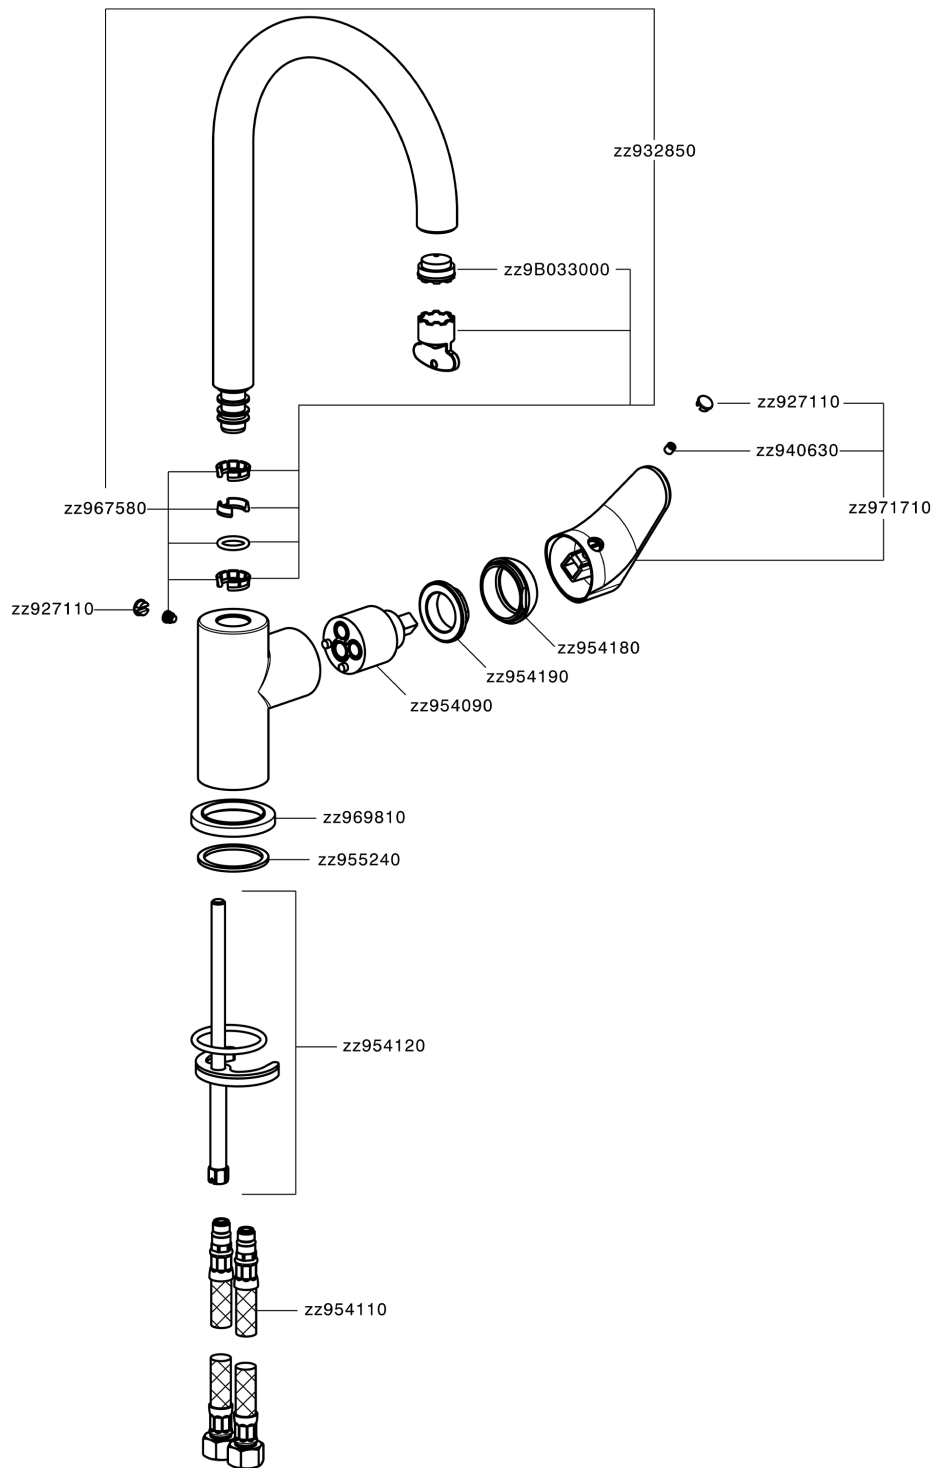

Miscelatore monocomando lavello EnergySave KITCHEN_A3000535

A3000535

<https://www.cisal.it/miscelatore-monocomando-lavello-energy-save-kitchen-a3000535>

2026-04-08