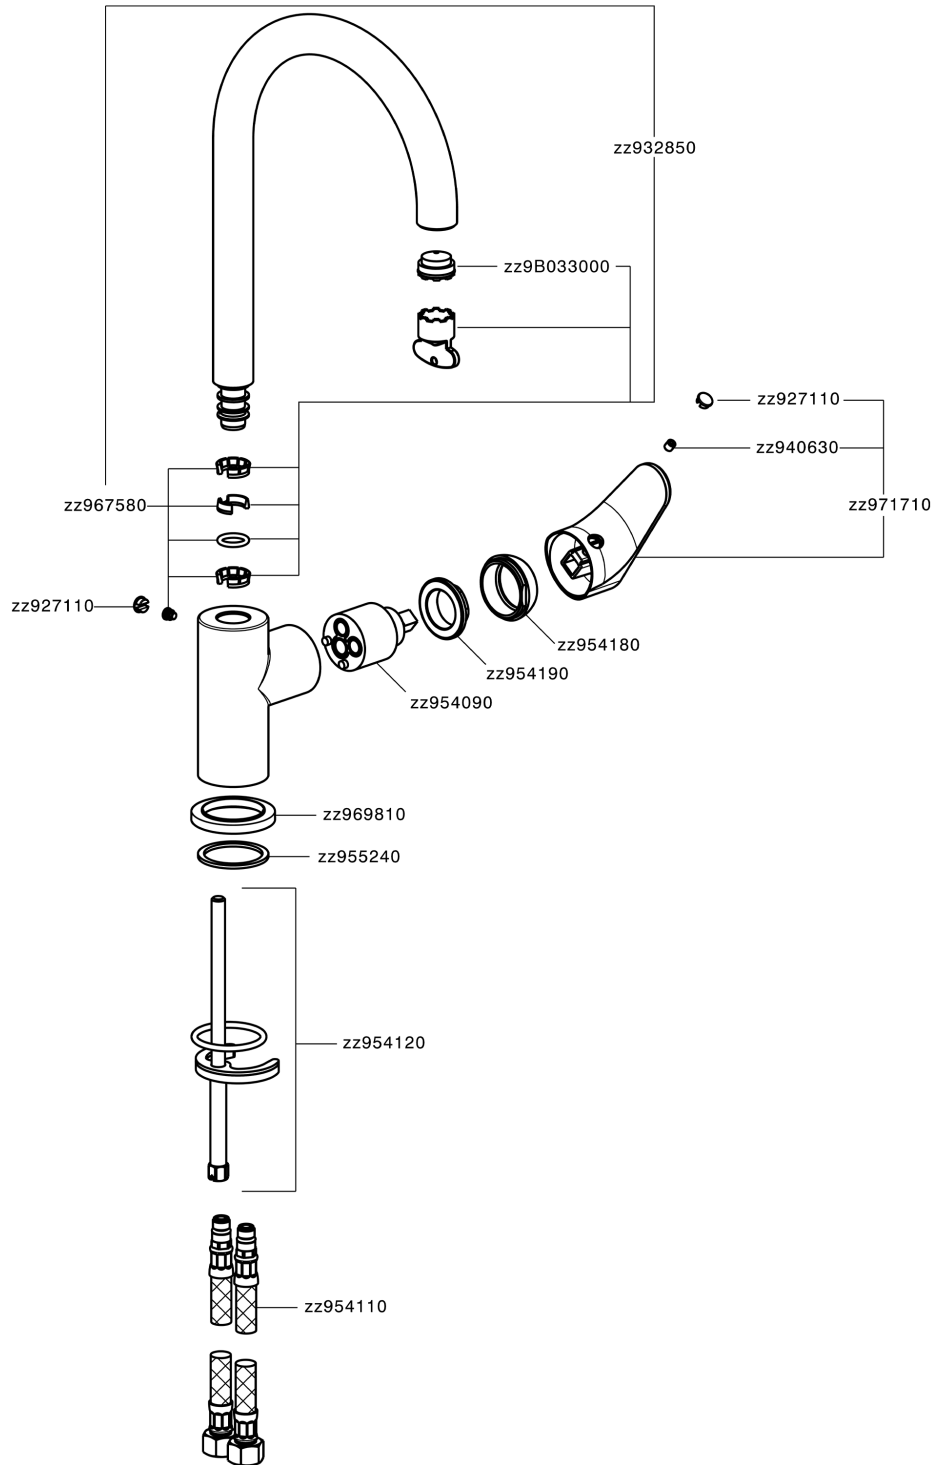

Miscelatore monocomando lavello EnergySave KITCHEN_A3000535

A3000535

<https://www.cisal.it/miscelatore-monocomando-lavello-energy-save-kitchen-a3000535>

2026-06-20