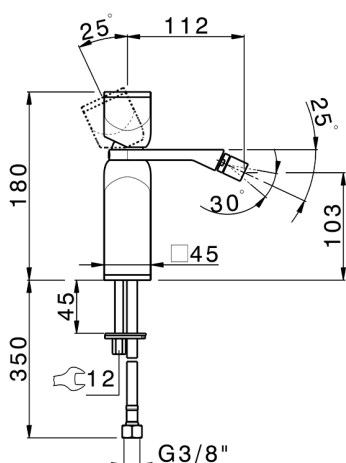

Miscelatore monocomando bidet HI-RISE_RM000564

MODELLO **RM000564**

Miscelatore monocomando bidet, senza scarico automatico, flex inox G.3/8", corpo e leva in marmo

FINITURE DISPONIBILI

- 
7S 7S Marmo Bianco Carrara/Oro Spazzolato
- 
7X 7X Marmo Bianco Carrara/Nichel Spazzolato
- 
7Y 7Y Marmo Bianco Carrara/Cromo
- 
8A 8A Marmo Nero Marquinia/Oro Spazzolato
- 
8B 8B Marmo Nero Marquinia/Oro
- 
8D 8D Marmo Nero Marquinia/Cromo

CARATTERISTICHE

Ricambio Cartuccia **ZZ96550000**

Cartuccia Monocomando 25 mm

2026-05-16