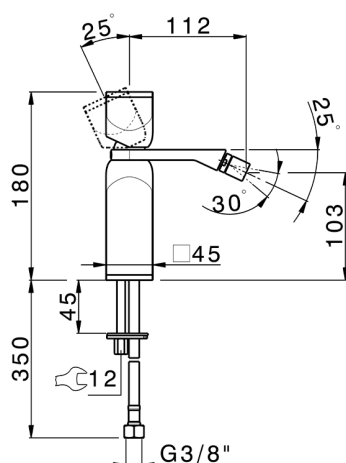

## Miscelatore monocomando bidet HI-RISE\_RM000564

MODELLO **RM000564**

Miscelatore monocomando bidet, senza scarico automatico, flex inox G.3/8", corpo e leva in marmo

### CARATTERISTICHE

Ricambio Cartuccia **ZZ96550000**

**Cartuccia Monocomando 25 mm**

2026-06-30