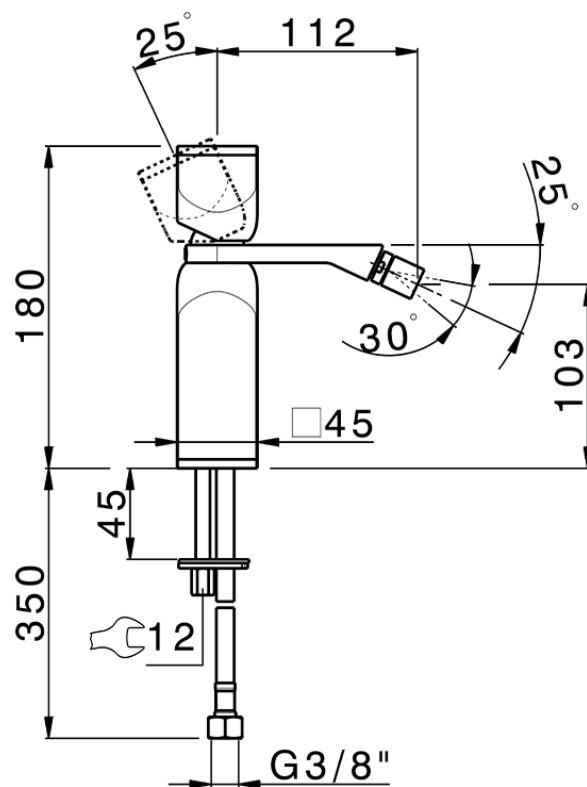

Miscelatore monocomando bidet HI-RISE_RM000564

RM000564

<https://www.cisal.it/miscelatore-monocomando-bidet-hi-rise-rm000564>

2026-06-30