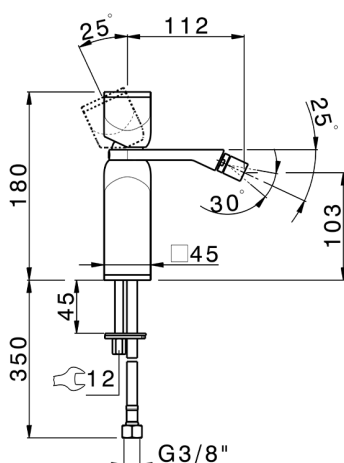

Miscelatore monocomando bidet HI-RISE_RM000564

MODELLO **RM000564**

Miscelatore monocomando bidet, senza scarico automatico, flex inox G.3/8", corpo e leva in marmo

FINITURE DISPONIBILI

7S 7S Marmo Bianco Carrara/Oro Spazzolato

7X 7X Marmo Bianco Carrara/Nichel Spazzolato

7Y 7Y Marmo Bianco Carrara/Cromo

8A 8A Marmo Nero Marquinia/Oro Spazzolato

8B 8B Marmo Nero Marquinia/Oro

8D 8D Marmo Nero Marquinia/Cromo

CARATTERISTICHE

Ricambio Cartuccia **ZZ96550000**

Cartuccia Monocomando 25 mm

2026-05-16