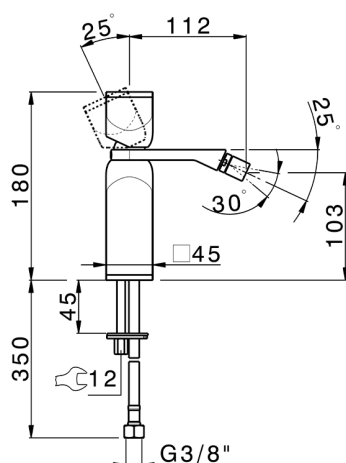

Miscelatore monocomando bidet HI-RISE_RM000564

MODELLO **RM000564**

Miscelatore monocomando bidet, senza scarico automatico, flex inox G.3/8", corpo e leva in marmo

FINITURE DISPONIBILI

- 
7S 7S Marmo Bianco Carrara/Oro Spazzolato
- 
7X 7X Marmo Bianco Carrara/Nichel Spazzolato
- 
7Y 7Y Marmo Bianco Carrara/Cromo
- 
8A 8A Marmo Nero Marquinia/Oro Spazzolato
- 
8B 8B Marmo Nero Marquinia/Oro
- 
8D 8D Marmo Nero Marquinia/Cromo

CARATTERISTICHE

Ricambio Cartuccia **ZZ96550000**

Cartuccia Monocomando 25 mm

2026-06-30