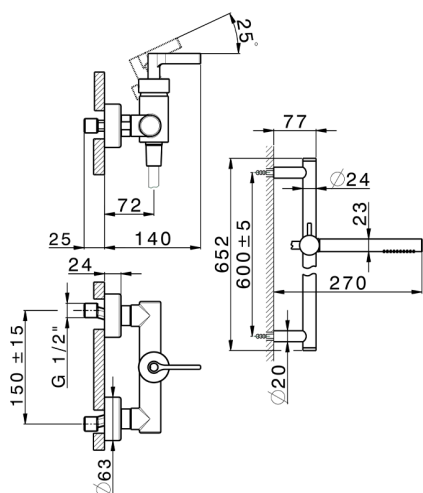

## Miscelatore monocomando doccia completo GRACE\_GC000460

MODELLO **GC000460**

Miscelatore monocomando doccia completo, asta saliscendi 60 cm con supporto scorrevole, doccetta monogetto D.22,5 mm in Ottone, flessibile liscio SUPREME 150 cm

### CARATTERISTICHE

Ricambio Cartuccia **ZZ95409000**

**Cartuccia Monocomando 35 mm**