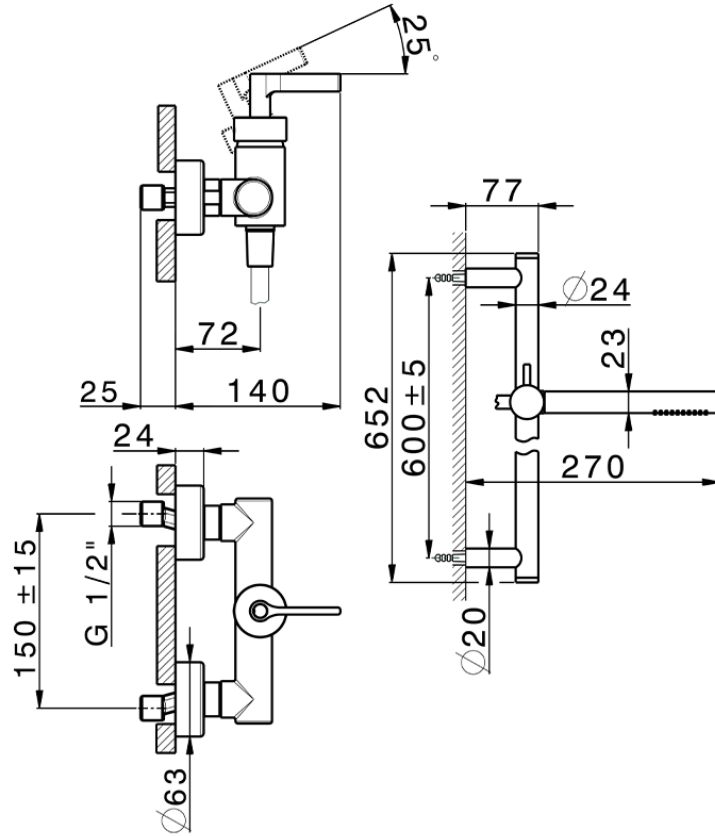

Miscelatore monocomando doccia completo GRACE_GC000460

GC000460

<https://www.cisal.it/miscelatore-monocomando-doccia-completo-grace-gc000460>

2026-06-21