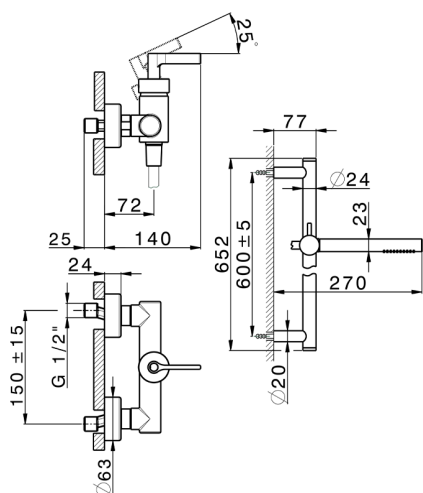

Miscelatore monocomando doccia completo GRACE_GC000460

MODELLO **GC000460**

Miscelatore monocomando doccia completo, asta saliscendi 60 cm con supporto scorrevole, doccetta monogetto D.22,5 mm in Ottone, flessibile liscio SUPREME 150 cm

FINITURE DISPONIBILI

- **21** 21 Cromo
- **2F** 2F Nichel Spazzolato
- **2W** 2W Oro Spazzolato
- **5H** 5H Dark Brass Brushed
- **5L** 5L Black Titanium Spazzolato
- **6T** 6T Cromo/Nero Opaco

CARATTERISTICHE

Ricambio Cartuccia **ZZ95409000**

Cartuccia Monocomando 35 mm

EcoStop

Con il Dispositivo EcoStop l'apertura dell'acqua avviene con un punto duro al 50% circa della portata. Un fermo a metà apertura, da vincere con una leggera forza solo e soltanto quando ci sia una reale necessità di richiesta d'acqua alla massima portata. Ciò permette di consumare fino al 50% in meno di acqua.

2026-03-23