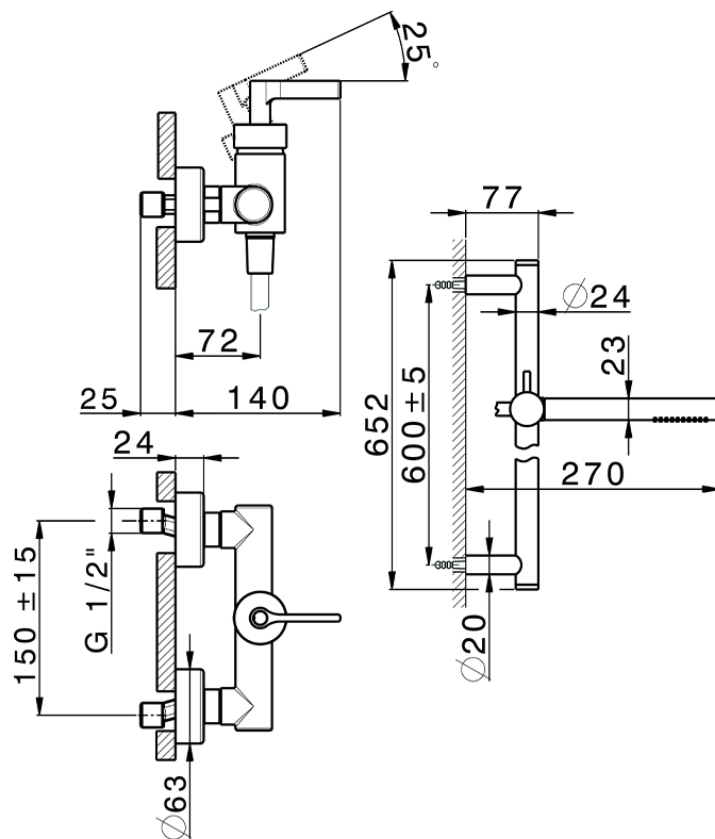

Miscelatore monocomando doccia completo GRACE_GC000460

GC000460

<https://www.cisal.it/miscelatore-monocomando-doccia-completo-grace-gc000460>

2026-06-21