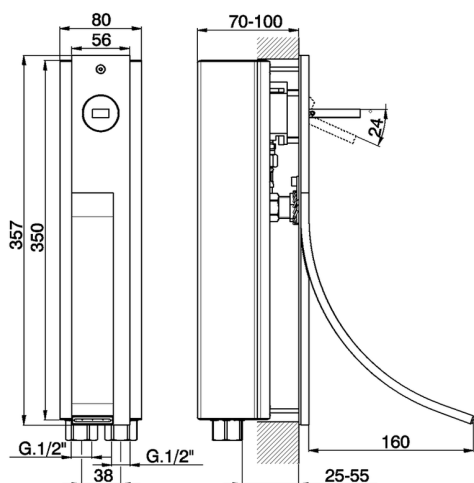

Miscelatore monocomando lavabo a parete verticale WAVE_WA003511

MODELLO **WA003511**

Miscelatore monocomando lavabo a parete verticale, con parte incasso

FINITURE DISPONIBILI

-  **21** 21 Cromo
-  **2F** 2F Nichel Spazzolato
-  **2Q** 2Q Black Titanium

CARATTERISTICHE

Ricambio Cartuccia **ZZ93197000**

Cartuccia Monocomando Joystick 38mm

2025-06-15