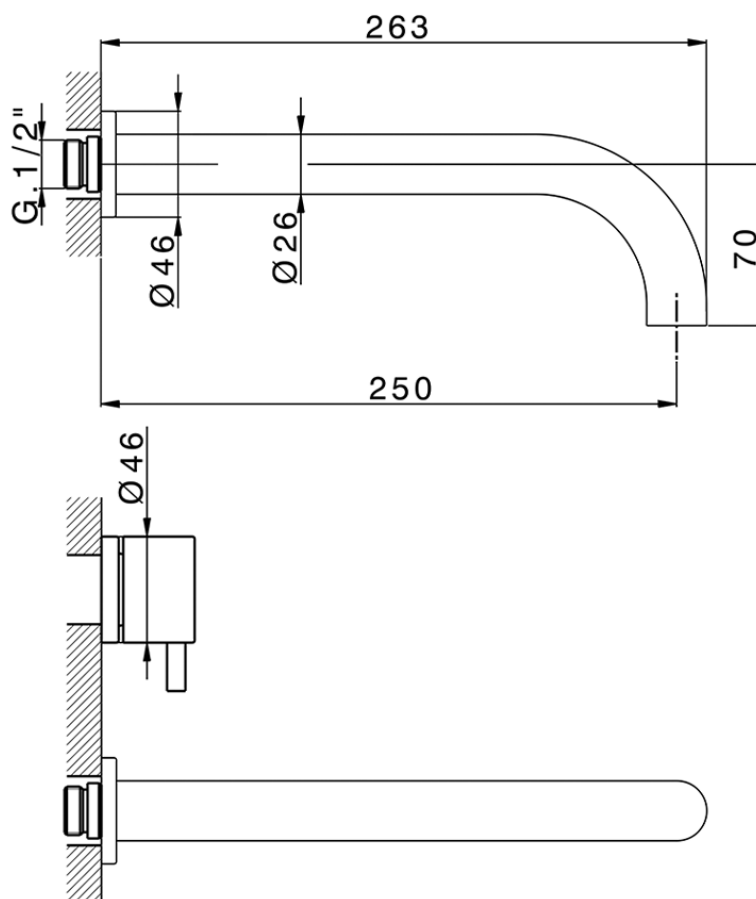

Parte esterna lavabo a parete NUOVA LESS_LN013514

LN013514

<https://www.cisal.it/parte-esterna-lavabo-a-parete-nuova-less-ln013514>

Serie's code	Size XX
CX 1351	20-35
CF 1351	20-35
CX 0331	20-35
CF 0331	20-35
CX 0200	20-35
CF 0200	20-35
BA 1351	20-35
GS 1351	20-35
GL 1351	20-35
MN 1351	20-35
LN 1351	20-35
LV 1351	33-48
LY 1351	33-48
CU 1351	33-48
SM 1351	30-45
AA 1351	10-30
AC 1351	10-30
AR 1351	15-25
PZ 1351	10-30
RG 1351	10-30
TS 1351	10-30
VT 1351	10-30
CS 1351	10-30
WA 1351	45-68
X1 1351	33-45
X2 1351	33-45
X3 1351	33-45
X4 1351	33-45
X5 1351	33-45
RI 1351	20-35
RM 1351	20-35

Limiti di tolleranza superficie piastrelle
 Adjustment limits for finished tile surface
 Limites de tolérance surface carrelage
 Fliesenoberfläche
 Superficie del azulejo

ZA033511

<https://www.cisal.it/parte-incasso-lavabo-a-parete-incasso-za033511>