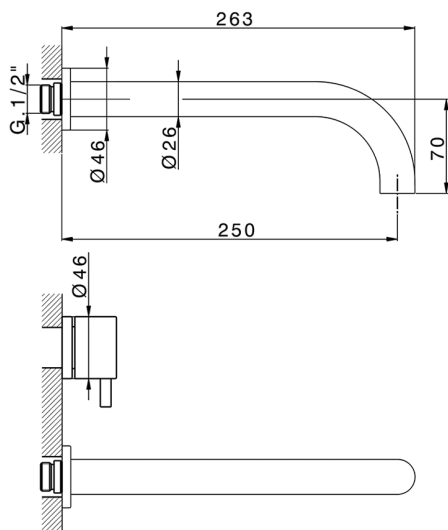

Parte esterna lavabo a parete NUOVA LESS_LN013514

MODELLO **LN013514**

Parte esterna lavabo a parete, senza parte incasso, per art. ZA033511

FINITURE DISPONIBILI

-  **21** 21 Cromo
-  **2F** 2F Nichel Spazzolato
-  **40** 40 Nero Opaco
-  **4Q** 4Q Bianco Opaco

CARATTERISTICHE

Installazione **Incasso**
 Parti Incasso necessarie **ZA033511**

Parte esterna lavabo a parete NUOVA LESS_LN013514

LN013514

<https://www.cisal.it/parte-esterna-lavabo-a-parete-nuova-less-ln013514>

Parte incasso lavabo a parete INCASSO_ZA033511

MODELLO **ZA033511**

Parte incasso lavabo a parete, con vitone destro e sinistro

FINITURE DISPONIBILI

04 04 Senza Finitura

CARATTERISTICHE

Incasso **1**

2026-05-09