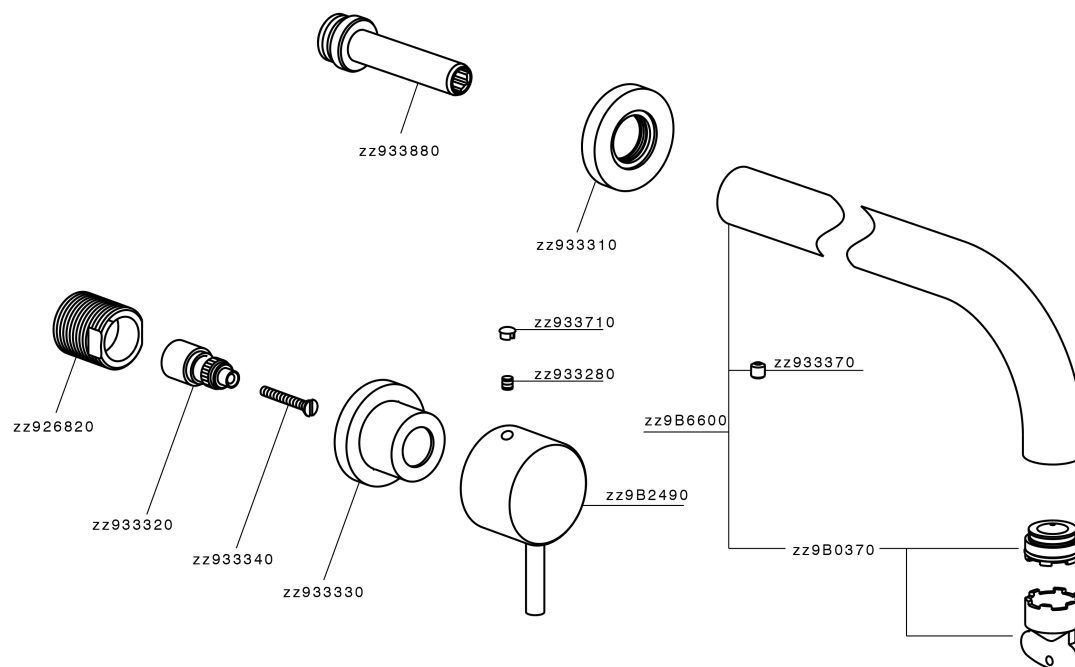

Parte esterna lavabo a parete NUOVA LESS_LN013514

MODELLO **LN013514**

Parte esterna lavabo a parete, senza parte incasso, per art. ZA033511

FINITURE DISPONIBILI

-  **21** 21 Cromo
-  **2F** 2F Nichel Spazzolato
-  **40** 40 Nero Opaco
-  **4Q** 4Q Bianco Opaco

CARATTERISTICHE

Installazione **Incasso**
 Parti Incasso necessarie **ZA033511**

Parte esterna lavabo a parete NUOVA LESS_LN013514

LN013514

<https://www.cisal.it/parte-esterna-lavabo-a-parete-nuova-less-ln013514>

Parte incasso lavabo a parete INCASSO_ZA033511

MODELLO **ZA033511**

Parte incasso lavabo a parete, con vitone destro e sinistro

FINITURE DISPONIBILI

04 04 Senza Finitura

CARATTERISTICHE

Incasso **1**

2026-05-09