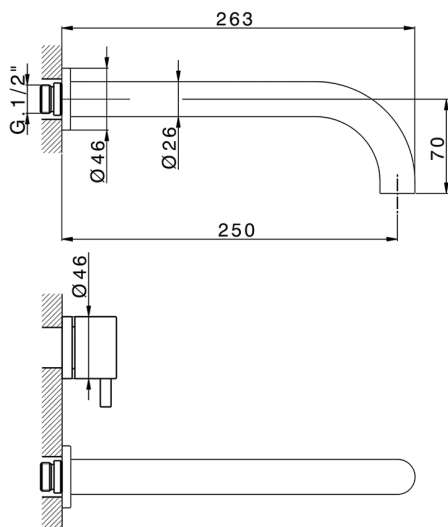

Parte esterna lavabo a parete NUOVA LESS_LN013514

MODELLO **LN013514**

Parte esterna lavabo a parete, senza parte incasso, per art. ZA033511

FINITURE DISPONIBILI

- **21** 21 Cromo
- **2F** 2F Nichel Spazzolato
- **40** 40 Nero Opaco
- **4Q** 4Q Bianco Opaco

CARATTERISTICHE

Installazione **Incasso**
Parti Incasso necessarie **ZA033511**