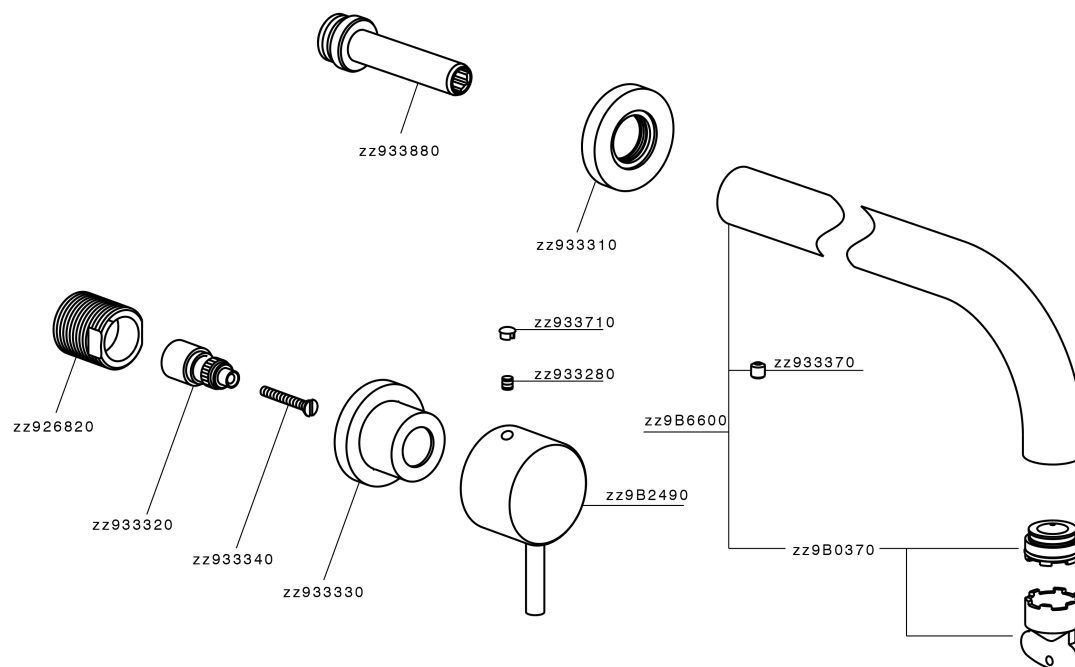

## Parte esterna lavabo a parete NUOVA LESS\_LN013514

MODELLO **LN013514**

Parte esterna lavabo a parete, senza parte incasso, per art. ZA033511

### CARATTERISTICHE

Installazione **Incasso**  
 Parti Incasso necessarie **ZA033511**

## Parte esterna lavabo a parete NUOVA LESS\_LN013514

LN013514

<https://www.cisal.it/parte-esterna-lavabo-a-parete-nuova-less-ln013514>

## Parte incasso lavabo a parete INCASSO\_ZA033511

MODELLO **ZA033511**

Parte incasso lavabo a parete, con vitone destro e sinistro

FINITURE DISPONIBILI

**04** 04 Senza Finitura

CARATTERISTICHE

Incasso **1**