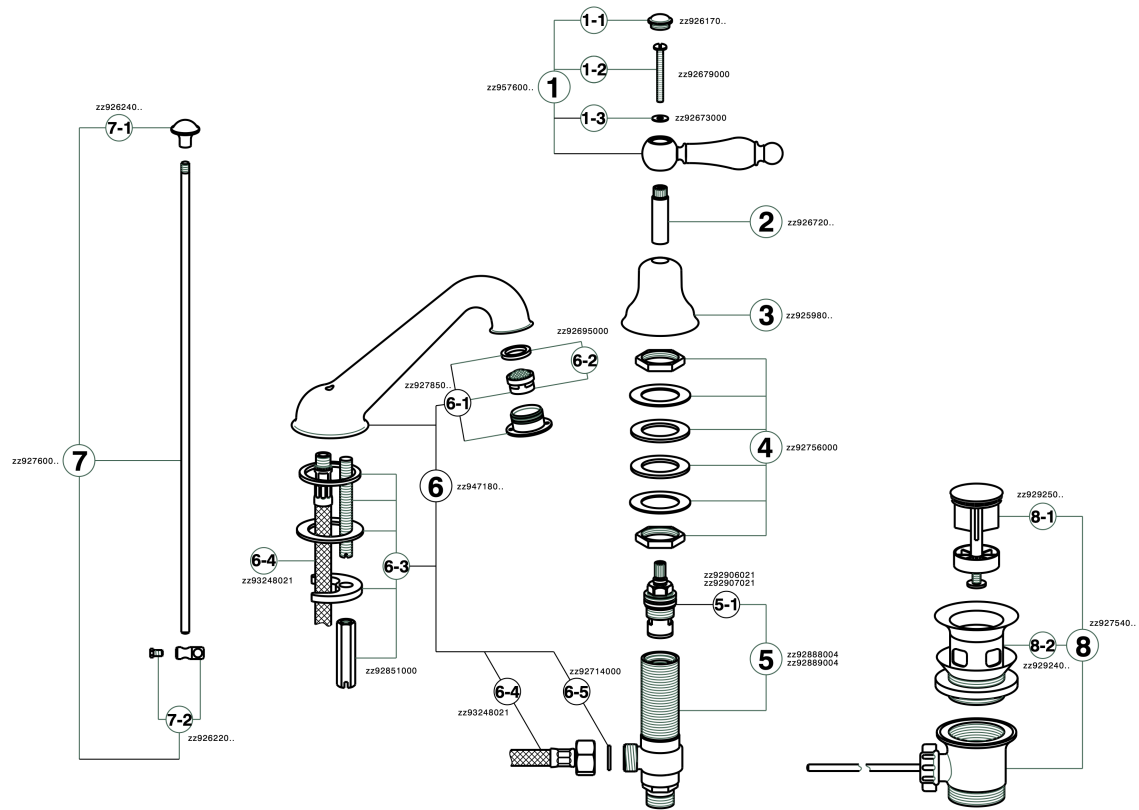

Miscelatore lavabo 3 fori ARCANA TOSCANA_TS001020

MODELLO **TS001020**

Miscelatore lavabo 3 fori, con scarico automatico
1"1/4

FINITURE DISPONIBILI

-  **21** 21 Cromo
-  **24** 24 Oro
-  **26** 26 Vecchio Rame
-  **27** 27 Vecchio Bronzo
-  **2A** 2A Nichel Satinato Spazzolato
-  **74** 74 Cromo/Oro

CARATTERISTICHE

Miscelatore lavabo 3 fori ARCANA TOSCANA_TS001020

TS001020

<https://www.cisal.it/miscelatore-lavabo-3-fori-arcana-toscana-ts001020>

2026-05-09