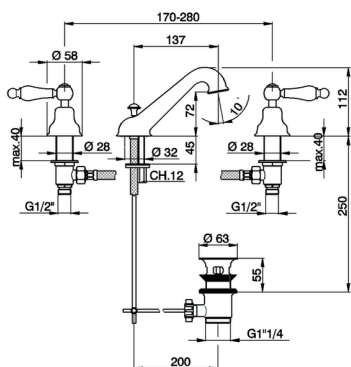

Miscelatore lavabo 3 fori ARCANA TOSCANA_TS001020

MODELLO **TS001020**

Miscelatore lavabo 3 fori, con scarico automatico
1"1/4

FINITURE DISPONIBILI

-  **21** 21 Cromo
-  **24** 24 Oro
-  **26** 26 Vecchio Rame
-  **27** 27 Vecchio Bronzo
-  **2A** 2A Nichel Satinato Spazzolato
-  **74** 74 Cromo/Oro

CARATTERISTICHE

Miscelatore lavabo 3 fori ARCANA TOSCANA_TS001020

TS001020

<https://www.cisal.it/miscelatore-lavabo-3-fori-arcana-toscana-ts001020>

2026-05-09