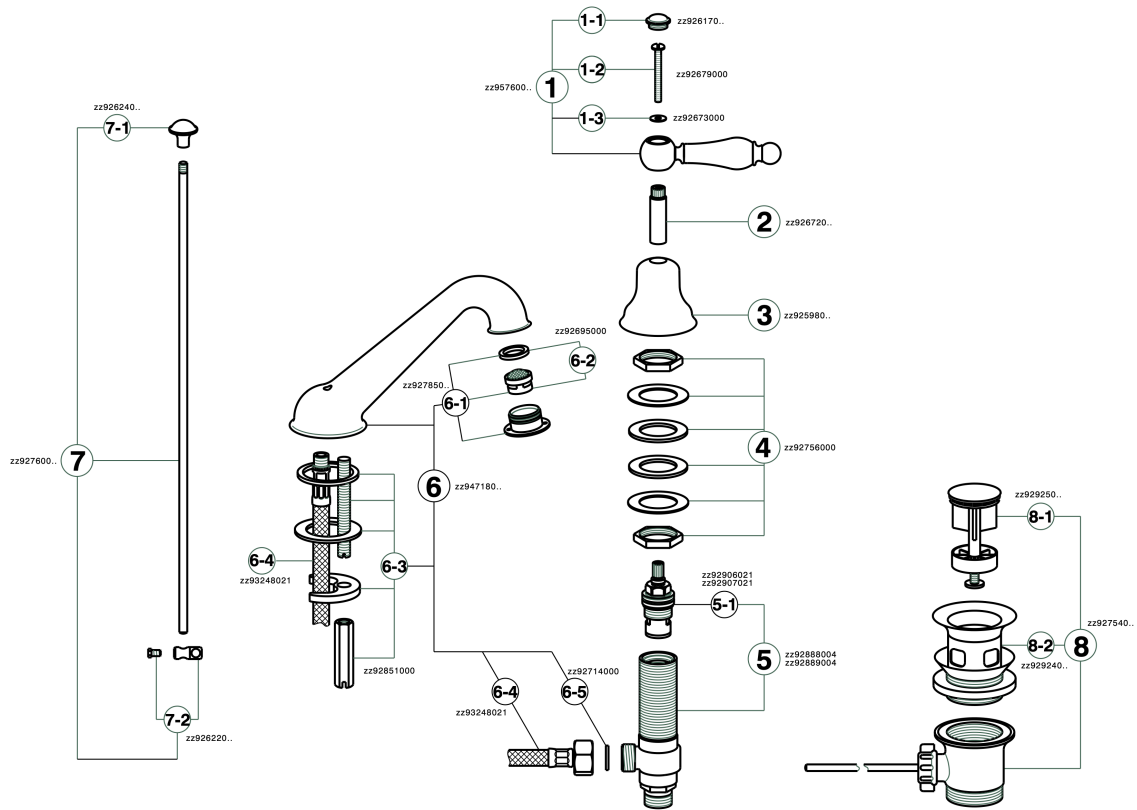

Miscelatore lavabo 3 fori ARCANA TOSCANA_TS001020

MODELLO **TS001020**

Miscelatore lavabo 3 fori, con scarico automatico
1"1/4

FINITURE DISPONIBILI

-  **21** 21 Cromo
-  **24** 24 Oro
-  **26** 26 Vecchio Rame
-  **27** 27 Vecchio Bronzo
-  **2A** 2A Nichel Satinato Spazzolato
-  **74** 74 Cromo/Oro

CARATTERISTICHE

Miscelatore lavabo 3 fori ARCANA TOSCANA_TS001020

TS001020

<https://www.cisal.it/miscelatore-lavabo-3-fori-arcana-toscana-ts001020>

2026-03-25