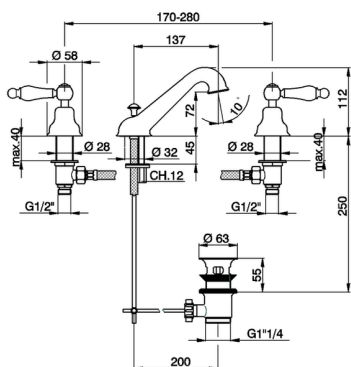

Miscelatore lavabo 3 fori ARCANA TOSCANA_TS001020

MODELLO **TS001020**

Miscelatore lavabo 3 fori, con scarico automatico
1"1/4

FINITURE DISPONIBILI

-  **21** 21 Cromo
-  **24** 24 Oro
-  **26** 26 Vecchio Rame
-  **27** 27 Vecchio Bronzo
-  **2A** 2A Nichel Satinato Spazzolato
-  **74** 74 Cromo/Oro

CARATTERISTICHE

Miscelatore lavabo 3 fori ARCANA TOSCANA_TS001020

TS001020

<https://www.cisal.it/miscelatore-lavabo-3-fori-arcana-toscana-ts001020>

2026-03-25