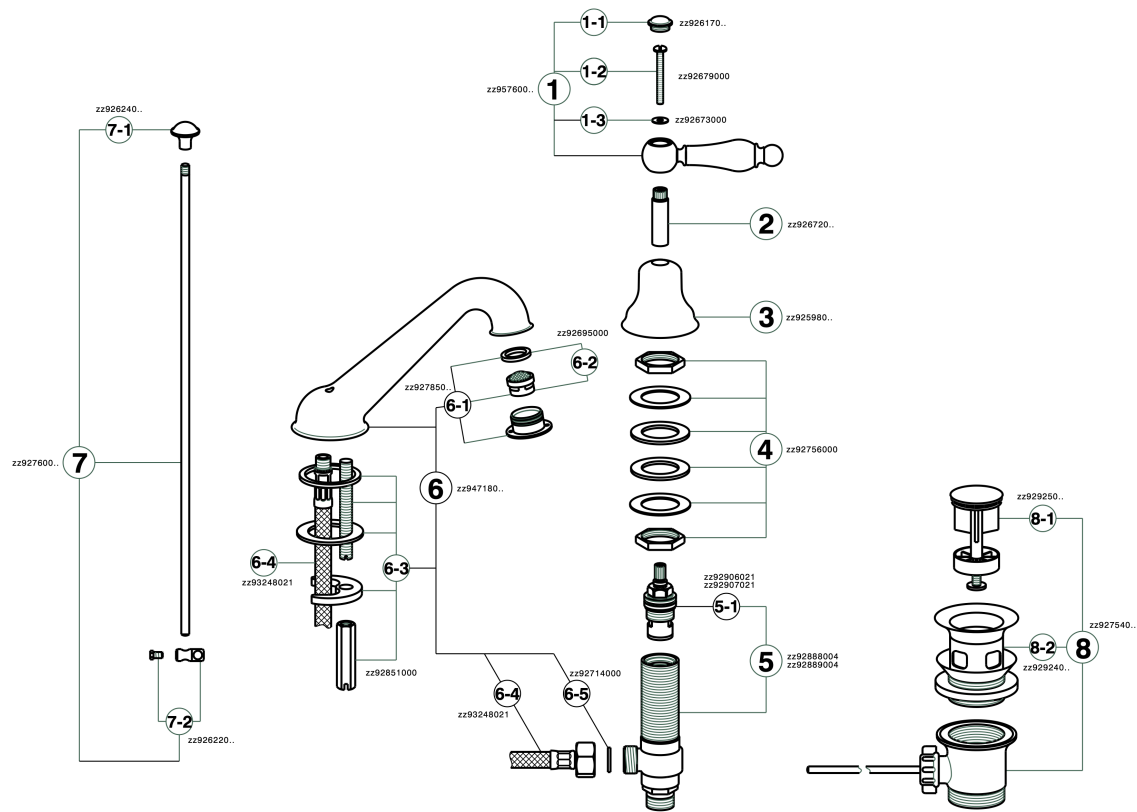

Miscelatore lavabo 3 fori ARCANA TOSCANA_TS001020

MODELLO **TS001020**

Miscelatore lavabo 3 fori, con scarico automatico
1"1/4

FINITURE DISPONIBILI

-  **21** 21 Cromo
-  **24** 24 Oro
-  **26** 26 Vecchio Rame
-  **27** 27 Vecchio Bronzo
-  **2A** 2A Nichel Satinato Spazzolato
-  **74** 74 Cromo/Oro

CARATTERISTICHE

Miscelatore lavabo 3 fori ARCANA TOSCANA_TS001020

TS001020

<https://www.cisal.it/miscelatore-lavabo-3-fori-arcana-toscana-ts001020>

2026-03-25