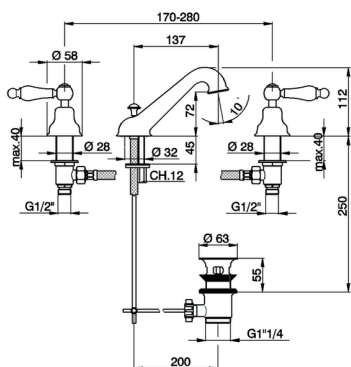

Miscelatore lavabo 3 fori ARCANA TOSCANA_TS001020

MODELLO **TS001020**

Miscelatore lavabo 3 fori, con scarico automatico
1"1/4

FINITURE DISPONIBILI

-  **21** 21 Cromo
-  **24** 24 Oro
-  **26** 26 Vecchio Rame
-  **27** 27 Vecchio Bronzo
-  **2A** 2A Nichel Satinato Spazzolato
-  **74** 74 Cromo/Oro