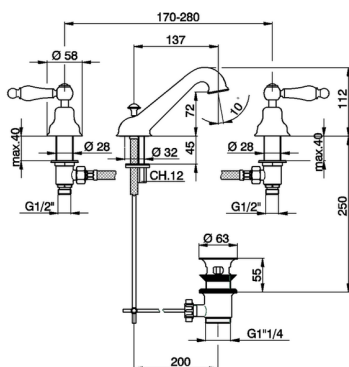

Miscelatore lavabo 3 fori ARCANA TOSCANA_TS001020

MODELLO **TS001020**

Miscelatore lavabo 3 fori, con scarico automatico
1"1/4

FINITURE DISPONIBILI

-  **21** 21 Cromo
-  **24** 24 Oro
-  **26** 26 Vecchio Rame
-  **27** 27 Vecchio Bronzo
-  **2A** 2A Nichel Satinato Spazzolato
-  **74** 74 Cromo/Oro

CARATTERISTICHE

Miscelatore lavabo 3 fori ARCANA TOSCANA_TS001020

TS001020

<https://www.cisal.it/miscelatore-lavabo-3-fori-arcana-toscana-ts001020>

2026-05-13