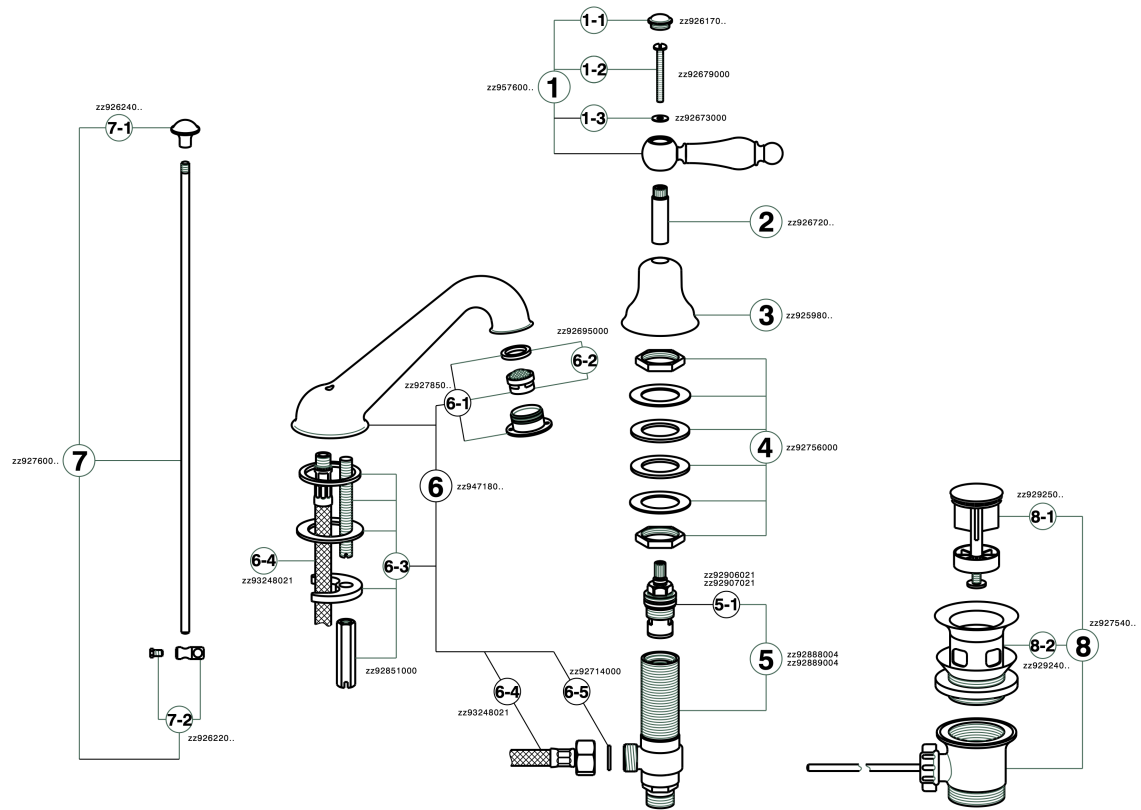

Miscelatore lavabo 3 fori ARCANA TOSCANA_TS001020

MODELLO **TS001020**

Miscelatore lavabo 3 fori, con scarico automatico
1"1/4

FINITURE DISPONIBILI

-  **21** 21 Cromo
-  **24** 24 Oro
-  **26** 26 Vecchio Rame
-  **27** 27 Vecchio Bronzo
-  **2A** 2A Nichel Satinato Spazzolato
-  **74** 74 Cromo/Oro

CARATTERISTICHE

Miscelatore lavabo 3 fori ARCANA TOSCANA_TS001020

TS001020

<https://www.cisal.it/miscelatore-lavabo-3-fori-arcana-toscana-ts001020>

2026-05-13