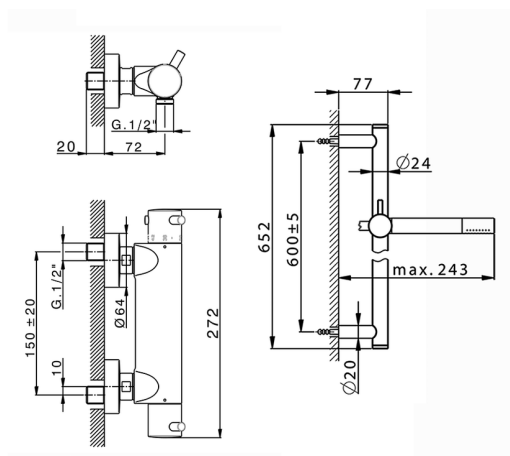

Miscelatore termostatico doccia con saliscendi NUOVA LESS_LNS01010

MODELLO **LNS01010**

Miscelatore termostatico doccia con saliscendi, asta saliscendi 60 cm con supporto scorrevole, doccetta monogetto minimale in Ottone, flessibile liscio SUPREME 150 cm

FINITURE DISPONIBILI

-  **21** 21 Cromo
-  **2F** 2F Nichel Spazzolato
-  **40** 40 Nero Opaco
-  **4Q** 4Q Bianco Opaco

CARATTERISTICHE

Ricambio Cartuccia **24.04A.PP**

Cartuccia Termostatica Plus P 8X20

EcoStop

Con il Dispositivo EcoStop l'apertura dell'acqua avviene con un punto duro al 50% circa della portata. Un fermo a metà apertura, da vincere con una leggera forza solo e soltanto quando ci sia una reale necessità di richiesta d'acqua alla massima portata. Ciò permette di consumare fino al 50% in meno di acqua.