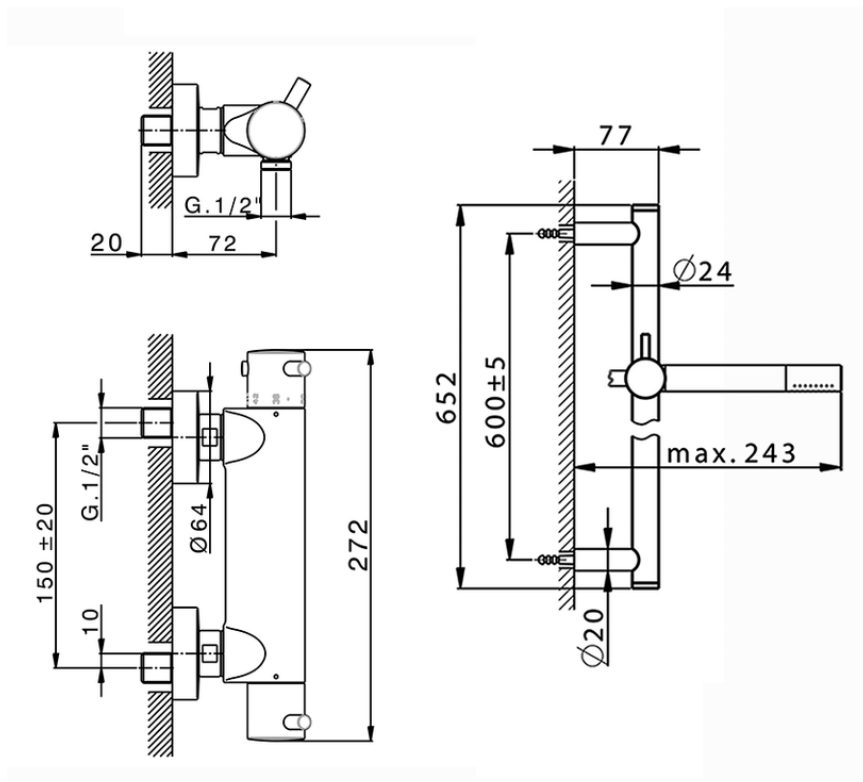

## Miscelatore termostatico doccia con saliscendi NUOVA LESS\_LNS01010

LNS01010

<https://www.cisal.it/miscelatore-termostatico-doccia-con-saliscendi-nuova-less-lns01010>

2026-05-20