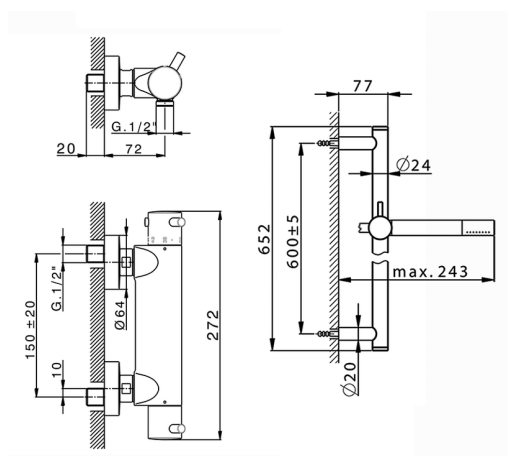

## Miscelatore termostatico doccia con saliscendi NUOVA LESS\_LNS01010

MODELLO **LNS01010**

Miscelatore termostatico doccia con saliscendi, asta saliscendi 60 cm con supporto scorrevole, doccetta monogetto minimale in Ottone, flessibile liscio SUPREME 150 cm

### CARATTERISTICHE

Ricambio Cartuccia **24.04A.PP**

**Cartuccia Termostatica Plus P 8X20**