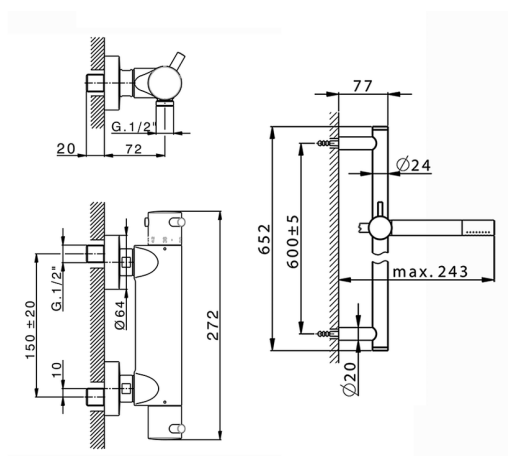

Miscelatore termostatico doccia con saliscendi NUOVA LESS_LNS01010

MODELLO **LNS01010**

Miscelatore termostatico doccia con saliscendi, asta saliscendi 60 cm con supporto scorrevole, doccetta monogetto minimale in Ottone, flessibile liscio SUPREME 150 cm

FINITURE DISPONIBILI

-  **21** 21 Cromo
-  **2F** 2F Nichel Spazzolato
-  **40** 40 Nero Opaco
-  **4Q** 4Q Bianco Opaco

CARATTERISTICHE

Ricambio Cartuccia **24.04A.PP**

Cartuccia Termostatica Plus P 8X20

EcoStop

Con il Dispositivo EcoStop l'apertura dell'acqua avviene con un punto duro al 50% circa della portata. Un fermo a metà apertura, da vincere con una leggera forza solo e soltanto quando ci sia una reale necessità di richiesta d'acqua alla massima portata. Ciò permette di consumare fino al 50% in meno di acqua.