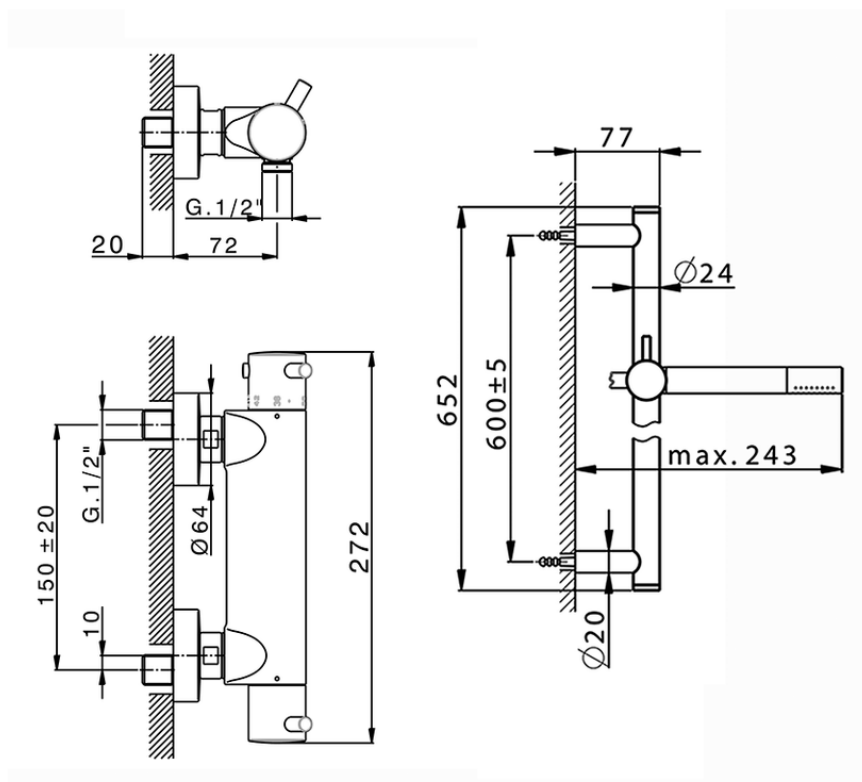

## Miscelatore termostatico doccia con saliscendi NUOVA LESS\_LNS01010

LNS01010

<https://www.cisal.it/miscelatore-termostatico-doccia-con-saliscendi-nuova-less-lns01010>

2026-07-04