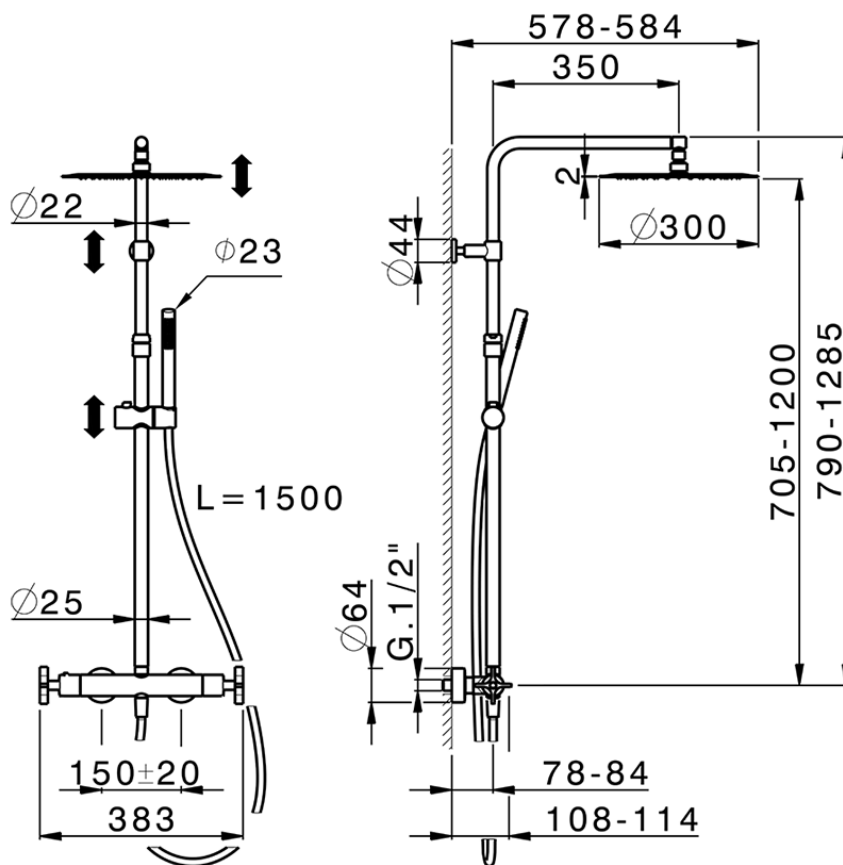

## Colonna doccia termostatica 2 funzioni GRACE\_GSC8401D

GSC8401D

<https://www.cisal.it/colonna-doccia-termostatica-2-funzioni-grace-gsc8401d>

2026-06-25