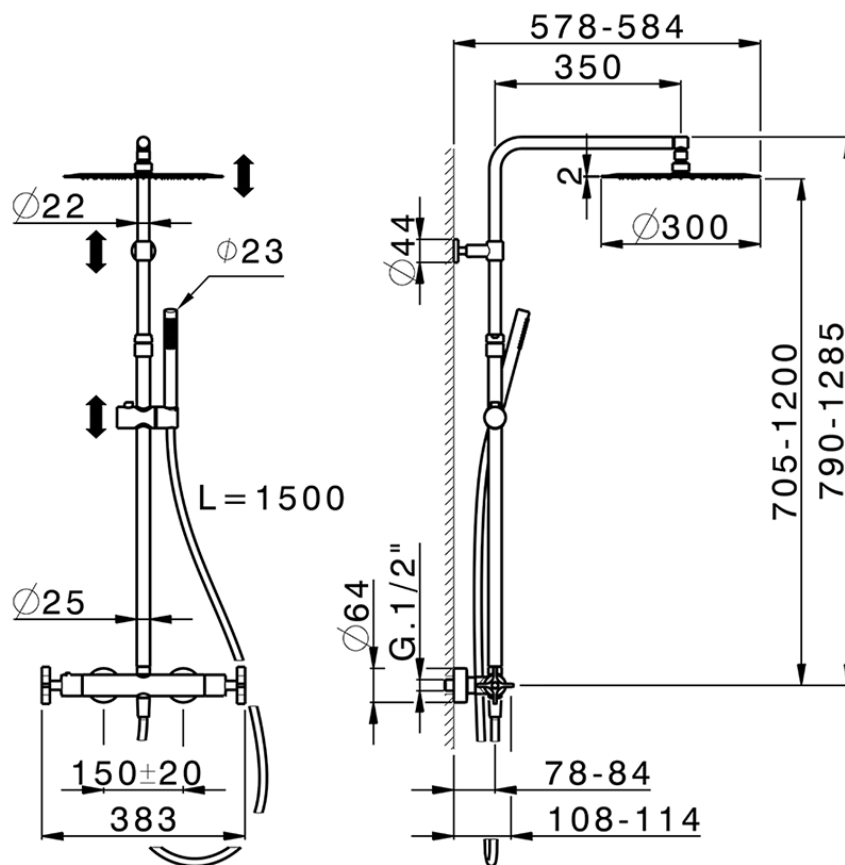

Colonna doccia termostatica 2 funzioni GRACE_GSC8401D

GSC8401D

<https://www.cisal.it/colonna-doccia-termostatica-2-funzioni-grace-gsc8401d>

2026-05-11