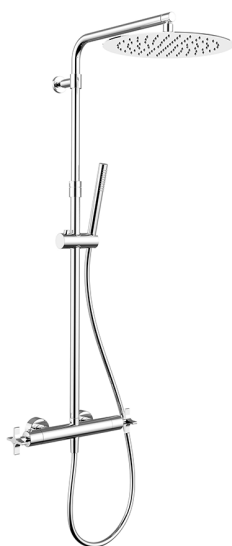

## Colonna doccia termostatica 2 funzioni GRACE\_GSC8401D

MODELLO **GSC8401D**

Colonna doccia termostatica 2 funzioni, devistop 2 uscite, colonna telescopica, supporto doccetta scorrevole, doccetta monogetto D.22,5 mm in Ottone, soffione tondo D.300 mm sp.2 mm in INOX, flessibile liscio SUPREME 150 cm

FINITURE DISPONIBILI

**21** 21 Cromo

**6T** 6T Cromo/Nero Opaco

CARATTERISTICHE

Ricambio Cartuccia **22.04A.AR - ZZ97279004**

**Cartuccia Termostatica Argo 2 (filtro lungo)**

### Termostatico

Il Termostatico Cisal è il tuo personale gestore dell'acqua che ti aiuta a gestire e controllare acqua ed energia senza sprechi.

2026-06-09