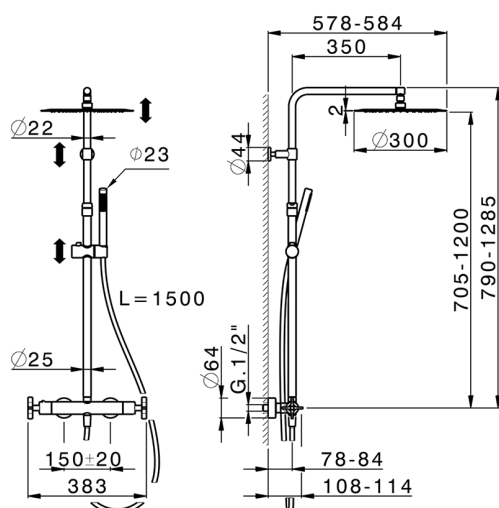

## Colonna doccia termostatica 2 funzioni GRACE\_GSC8401D

MODELLO **GSC8401D**

Colonna doccia termostatica 2 funzioni, devistop 2 uscite, colonna telescopica, supporto doccetta scorrevole, doccetta monogetto D.22,5 mm in Ottone, soffione tondo D.300 mm sp.2 mm in INOX, flessibile liscio SUPREME 150 cm

FINITURE DISPONIBILI

**21** 21 Cromo

**6T** 6T Cromo/Nero Opaco

CARATTERISTICHE

Ricambio Cartuccia **22.04A.AR - ZZ97279004**

**Cartuccia Termostatica Argo 2 (filtro lungo)**